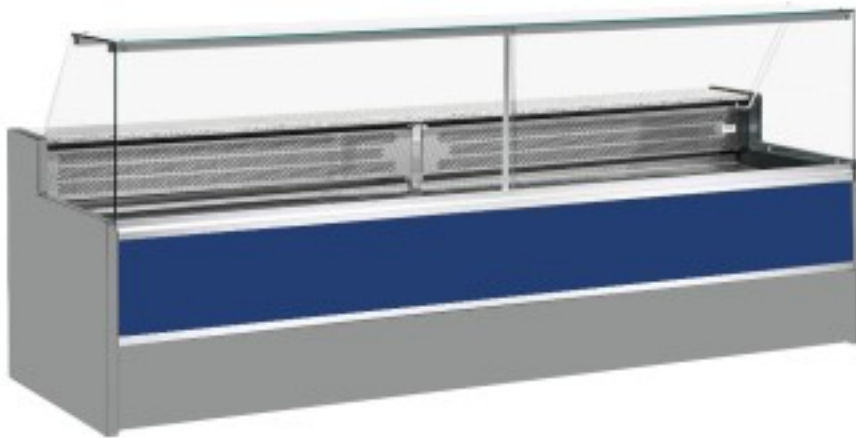

Turska: 11068036952807

**Staatiline külmutuslaud koos varukambriga delikatesside ja lihunike kaupluse aknad avanevad ülespoole sinine +4 +6°C 200x98x127h cm**

## Kuvaus

Staatiline külmutuslaud, mis vastab igale vajadusele kaasaegse stiili ja detailidele tähelepanu pöörates, vastupidav tänu roostevabast terasest raamile, graniidist töötasapinnale ja roostevabast terasest väljapanekualale.

Tegelikud mõõtmed ei vasta pildile ainult illustreerimiseks.

**NB: valikuline ratastega raam on võimalik valida ainult ostu ajal.**

## Mitat

Dimensioni esterne	2000x980x1270 mm
--------------------	------------------

Dimensioni imballo	2100x1130x1580 mm
--------------------	-------------------