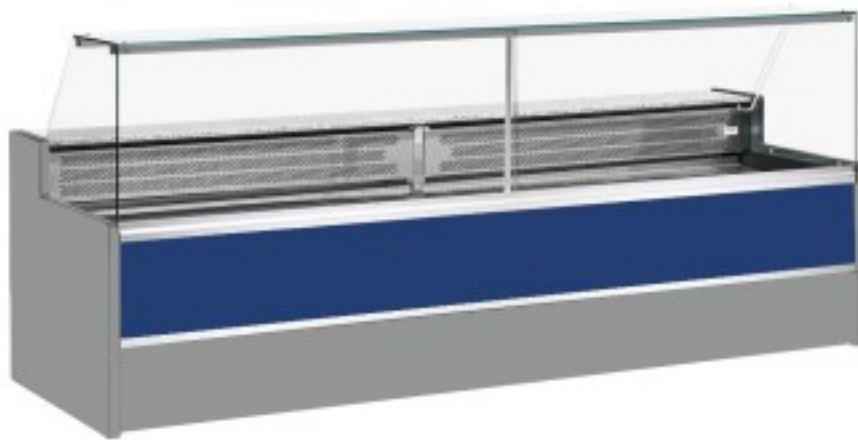

Turska: 11068036952807

**Staatiline külmutuslaud koos varukambriga delikatesside ja lihunike kaupluse aknad avanevad ülespoole sinine +4 +6°C 200x98x127h cm**

## Kuvaus

Staatiline külmutuslaud, mis vastab igale vajadusele kaasaegse stiili ja detailidele tähelepanu pöörates, vastupidav tänu roostevabast terasest raamile, graniidist töötasapinnale ja roostevabast terasest väljapanekualale.

Tegelikud mõõtmed ei vasta pildile ainult illustreerimiseks.

**NB: valikuline ratastega raam on võimalik valida ainult ostu ajal.**

## Mitat

Dimensioni esterne	2000x980x1270 mm
--------------------	------------------

Dimensioni imballo	2100x1130x1580 mm
--------------------	-------------------