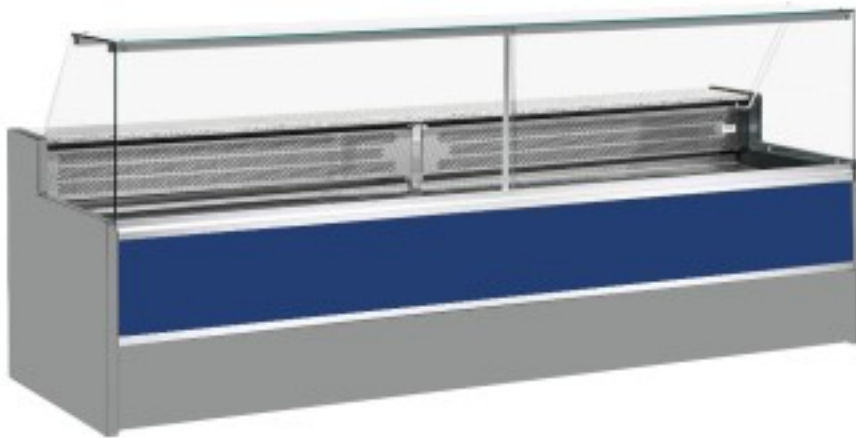

Turska: 11068036952806

Staatiline külmutuslaud koos varukambriga delikatesside ja lihunike kaupluse jaoks ülespoole avatavad aknad sinine +4 +6°C 150x98x127h cm

Kuvaus

Staatiline külmutuslaud, mis vastab igale vajadusele kaasaegse stiili ja detailidele tähelepanu pöörates, vastupidav tänu roostevabast terasest raamile, graniidist töötasapinnale ja roostevabast terasest väljapanekualale.

Tegelikud mõõtmed ei vasta pildile ainult illustreerimiseks.

NB: valikuline ratastega raam on võimalik valida ainult ostu ajal.

Mitat

Dimensioni esterne	1500x980x1270 mm
--------------------	------------------

Dimensioni imballo	1600x1130x1580 mm
--------------------	-------------------

Tietolehti

Alimentazione	Elektriline
Gas refrigerante	R290
Refrigerazione	staatiline
Temperatura d'esercizio	+4 +6 °C
Voltaggio	230 V