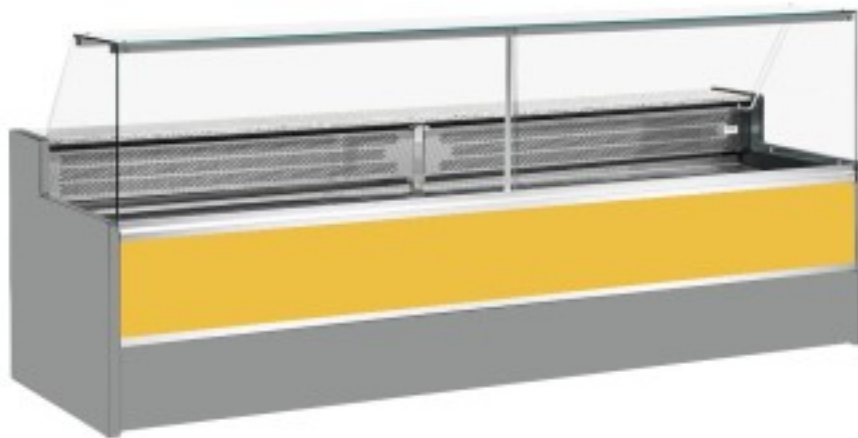

Turska: 11068031952811

**Staatiline külmutuslaud koos varukambriga delikatesside ja lihunike kaupluse jaoks ülespoole avanevad klaasuksed kollane +4 +6°C
400x98x127h cm**

Kuvaus

Staatiline külmutuslaud, mis vastab igale vajadusele kaasaegse stiili ja detailidele tähelepanu pöörates, vastupidav tänu roostevabast terasest raamile, graniidist töötasapinnale ja roostevabast terasest väljapanekualale.

Tegelikud mõõtmed ei vasta pildile ainult illustreerimiseks.

NB: valikuline ratastega raam on võimalik valida ainult ostu ajal.

Mitat

Dimensioni esterne	4000x980x1270 mm
Dimensioni imballo	4100x1130x1580 mm

Tietolehti

Alimentazione	Elektriline
Gas refrigerante	R290
Refrigerazione	staatiline
Temperatura d'esercizio	+4 +6 °C
Voltaggio	230 V