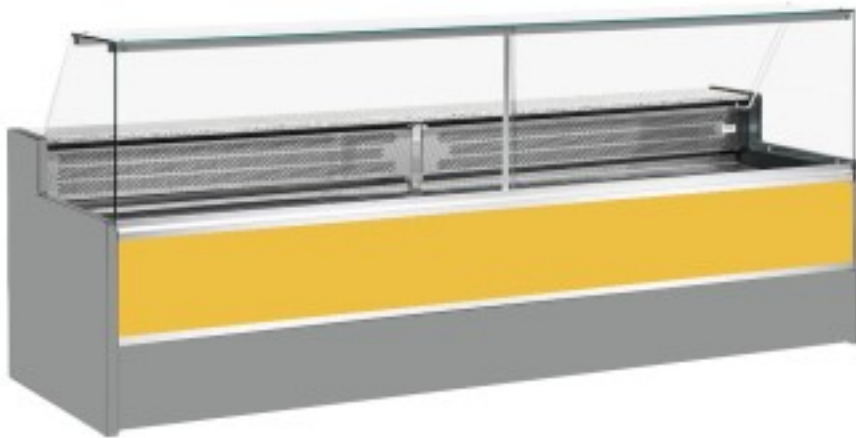

Turska: 11068031952810

**Staatiline külmutuslaud koos varukambriga delikatesside ja lihunike kaupluse jaoks ülespoole avanevad klaasid kollane +4 +6°C 350x98x127h cm**

## Kuvaus

Staatiline külmutuslaud, mis vastab igale vajadusele kaasaegse stiili ja detailidele tähelepanu pöörates, vastupidav tänu roostevabast terasest raamile, graniidist töötasapinnale ja roostevabast terasest väljapanekualale.

Tegelikud mõõtmed ei vasta pildile ainult illustreerimiseks.

**NB: valikuline ratastega raam on võimalik valida ainult ostu ajal.**

## Mitat

Dimensioni esterne	3500x980x1270 mm
--------------------	------------------

Dimensioni imballo	3600x1130x1580 mm
--------------------	-------------------