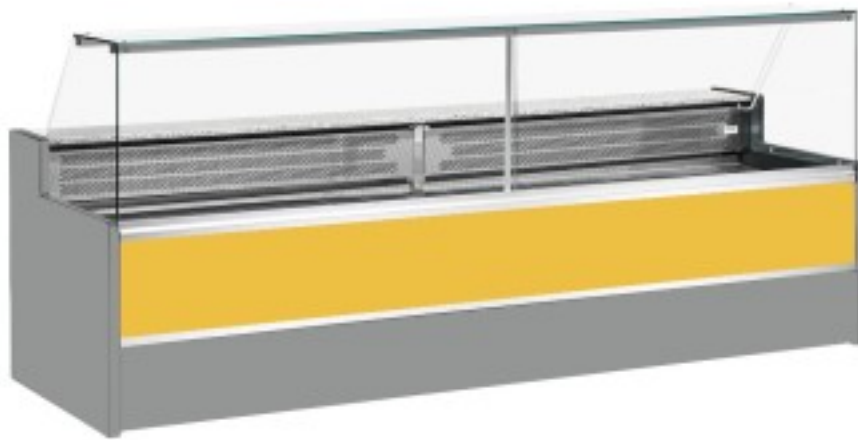

Turska: 11068031952809

**Staatiline külmutuslaud koos varukambriga delikatesside ja lihunike kaupluse jaoks ülespoole avatavad klaaspaneelid kollane +4 +6°C  
300x98x127h cm**

## Kuvaus

Staatiline külmutuslaud, mis vastab igale vajadusele kaasaegse stiili ja detailidele tähelepanu pöörates, vastupidav tänu roostevabast terasest raamile, graniidist töötasapinnale ja roostevabast terasest väljapanekualale.

Tegelikud mõõtmed ei vasta pildile ainult illustreerimiseks.

**NB: valikuline ratastega raam on võimalik valida ainult ostu ajal.**

## Mitat

---

Dimensioni esterne	3000x980x1270 mm
Dimensioni imballo	3100x1130x1580 mm