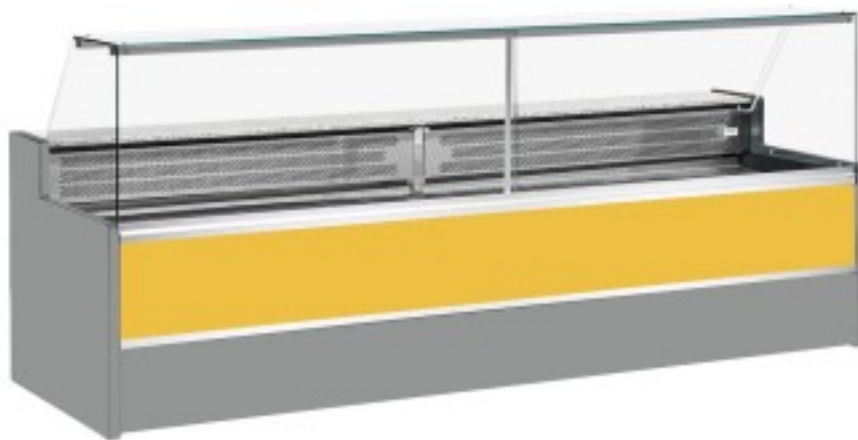

Turska: 11068031952808

**Staatiline külmutuslaud koos varukambriga delikatesside ja lihunike kaupluse jaoks ülespoole avanevad klaasuksed kollane +4 +6°C
250x98x127h cm**

Kuvaus

Staatiline külmutuslaud, mis vastab igale vajadusele kaasaegse stiili ja detailidele tähelepanu pöörates, vastupidav tänu roostevabast terasest raamile, graniidist töötasapinnale ja roostevabast terasest väljapanekualale.

Tegelikud mõõtmed ei vasta pildile ainult illustreerimiseks.

NB: valikuline ratastega raam on võimalik valida ainult ostu ajal.

Mitat

Dimensioni esterne	2500x980x1270 mm
Dimensioni imballo	2600x1130x1580 mm

Tietolehti

Alimentazione	Elektriline
Gas refrigerante	R290
Refrigerazione	staatiline
Temperatura d'esercizio	+4 +6 °C
Voltaggio	230 V