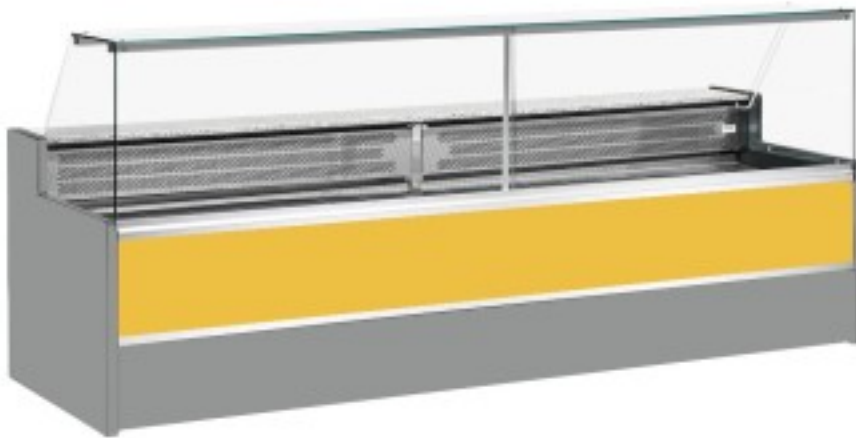

Turska: 11068031952807

Staatiline külmutuslaud koos varukambriga delikatesside ja lihunike kaupluse jaoks ülespoole avanevad klaasid kollane +4 +6°C 200x98x127h cm

Kuvaus

Staatiline külmutuslaud, mis vastab igale vajadusele kaasaegse stiili ja detailidele tähelepanu pöörates, vastupidav tänu roostevabast terasest raamile, graniidist töötasapinnale ja roostevabast terasest väljapanekualale.

Tegelikud mõõtmed ei vasta pildile ainult illustreerimiseks.

NB: valikuline ratastega raam on võimalik valida ainult ostu ajal.

Mitat

| | |
|--------------------|------------------|
| Dimensioni esterne | 2000x980x1270 mm |
|--------------------|------------------|

| | |
|--------------------|-------------------|
| Dimensioni imballo | 2100x1130x1580 mm |
|--------------------|-------------------|

Tietolehti

| | |
|-------------------------|-------------|
| Alimentazione | Elektriline |
| Gas refrigerante | R290 |
| Refrigerazione | staatiline |
| Temperatura d'esercizio | +4 +6 °C |
| Voltaggio | 230 V |