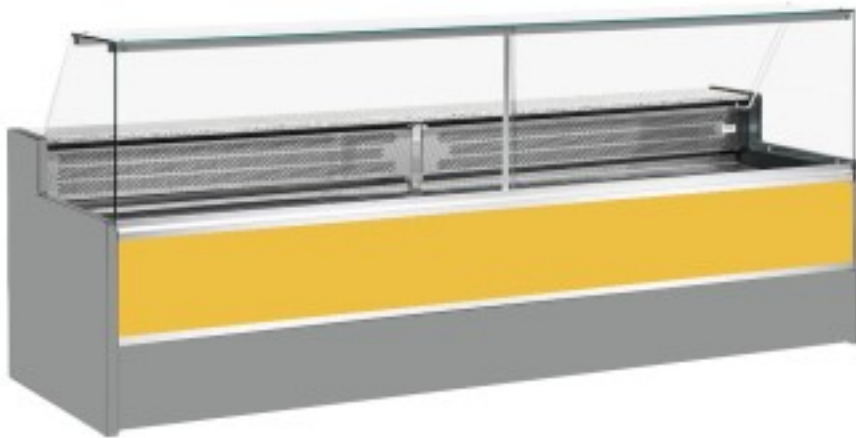

Turska: 11068031952807

Staatiline külmutuslaud koos varukambriga delikatesside ja lihunike kaupluse jaoks ülespoole avanevad klaasid kollane +4 +6°C 200x98x127h cm

Kuvaus

Staatiline külmutuslaud, mis vastab igale vajadusele kaasaegse stiili ja detailidele tähelepanu pöörates, vastupidav tänu roostevabast terasest raamile, graniidist töötasapinnale ja roostevabast terasest väljapanekualale.

Tegelikud mõõtmed ei vasta pildile ainult illustreerimiseks.

NB: valikuline ratastega raam on võimalik valida ainult ostu ajal.

Mitat

Dimensioni esterne	2000x980x1270 mm
--------------------	------------------

Dimensioni imballo	2100x1130x1580 mm
--------------------	-------------------

Tietolehti

Alimentazione	Elektriline
Gas refrigerante	R290
Refrigerazione	staatiline
Temperatura d'esercizio	+4 +6 °C
Voltaggio	230 V