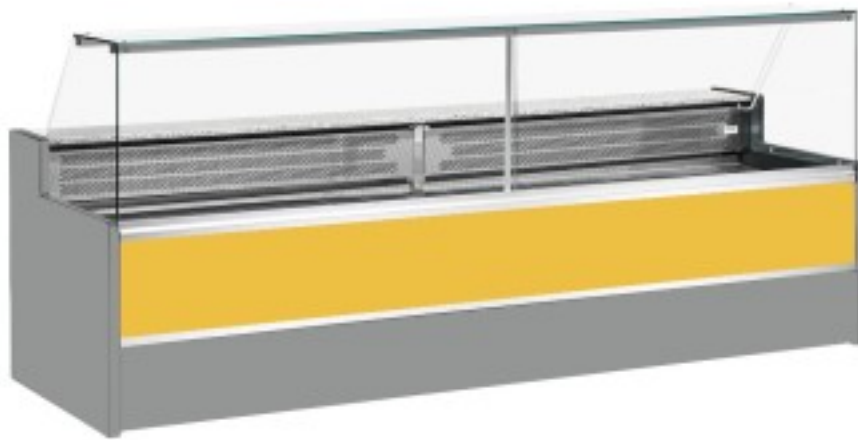

Turska: 11068031952806

**Staatiline külmutuslaud koos varukambriga delikatesside ja lihunike kaupluse jaoks ülespoole avanevad klaasuksed kollane +4 +6°C
150x98x127h cm**

Kuvaus

Staatiline külmutuslaud, mis vastab igale vajadusele kaasaegse stiili ja detailidele tähelepanu pöörates, vastupidav tänu roostevabast terasest raamile, graniidist töötasapinnale ja roostevabast terasest väljapanekualale.

Tegelikud mõõtmed ei vasta pildile ainult illustreerimiseks.

NB: valikuline ratastega raam on võimalik valida ainult ostu ajal.

Mitat

Dimensioni esterne	1500x980x1270 mm
Dimensioni imballo	1600x1130x1580 mm

Tietolehti

Alimentazione	Elektriline
Gas refrigerante	R290
Refrigerazione	staatiline
Temperatura d'esercizio	+4 +6 °C
Voltaggio	230 V