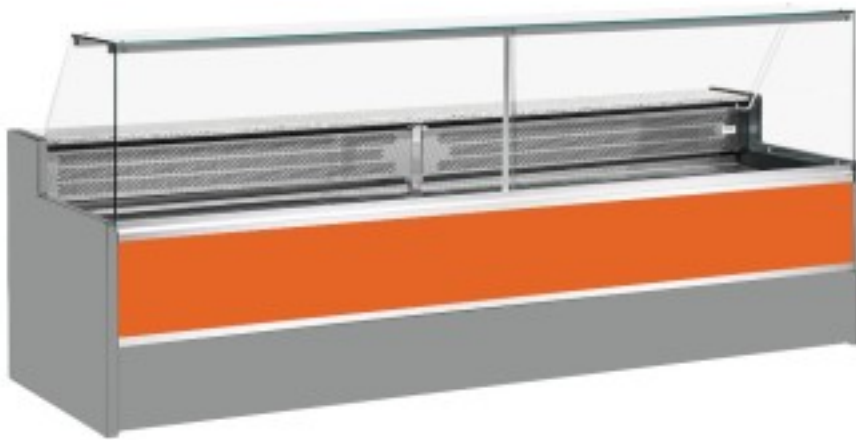

Turska: 11068029952811

**Staatiline külmutuslaud koos varukambriga delikatesside ja lihunike kaupluse jaoks ülespoole avanevad oranžid klaasüksed +4 +6°C
400x98x127h cm**

Kuvaus

Staatiline külmutuslaud, mis vastab igale vajadusele kaasaegse stiili ja detailidele tähelepanu pöörates, vastupidav tänu roostevabast terasest raamile, graniidist töötasapinnale ja roostevabast terasest väljapanekualale.

Tegelikud mõõtmed ei vasta pildile ainult illustreerimiseks.

NB: valikuline ratastega raam on võimalik valida ainult ostu ajal.

Mitat

Dimensioni esterne	4000x980x1270 mm
Dimensioni imballo	4100x1130x1580 mm

Tietolehti

Alimentazione	Elektriline
Gas refrigerante	R290
Refrigerazione	staatiline
Temperatura d'esercizio	+4 +6 °C
Voltaggio	230 V