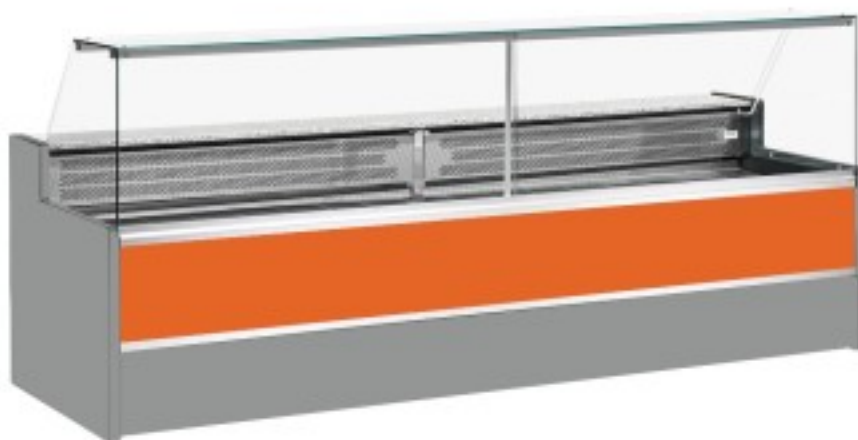

Turska: 11068029952810

**Staatiline külmutuslaud koos varukambriga delikatesside ja lihunike kaupluse jaoks ülespoole avanevad oranžid klaaspinnad +4 +6°C  
350x98x127h cm**

## Kuvaus

Staatiline külmutuslaud, mis vastab igale vajadusele kaasaegse stiili ja detailidele tähelepanu pöörates, vastupidav tänu roostevabast terasest raamile, graniidist töötasapinnale ja roostevabast terasest väljapanekualale.

Tegelikud mõõtmed ei vasta pildile ainult illustreerimiseks.

**NB: valikuline ratastega raam on võimalik valida ainult ostu ajal.**

## Mitat

---

Dimensioni esterne	3500x980x1270 mm
Dimensioni imballo	3600x1130x1580 mm