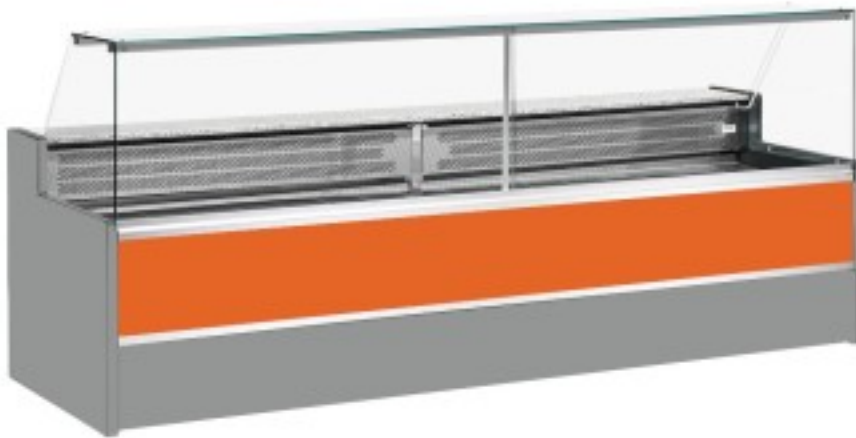

Turska: 11068029952809

Staatiline külmutuslaud koos varukambriga delikatesside ja lihunike kaupluse jaoks ülespoole avanevad aknad oranž +4 +6°C 300x98x127h cm

Kuvaus

Staatiline külmutuslaud, mis vastab igale vajadusele kaasaegse stiili ja detailidele tähelepanu pöörates, vastupidav tänu roostevabast terasest raamile, graniidist töötasapinnale ja roostevabast terasest väljapanekualale.

Tegelikud mõõtmed ei vasta pildile ainult illustreerimiseks.

NB: valikuline ratastega raam on võimalik valida ainult ostu ajal.

Mitat

Dimensioni esterne	3000x980x1270 mm
--------------------	------------------

Dimensioni imballo	3100x1130x1580 mm
--------------------	-------------------

Tietolehti

Alimentazione	Elektriline
Gas refrigerante	R290
Refrigerazione	staatiline
Temperatura d'esercizio	+4 +6 °C
Voltaggio	230 V