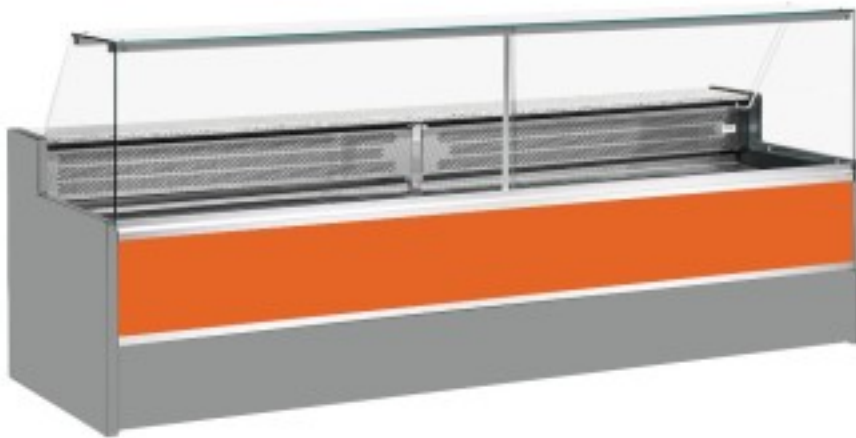

Turska: 11068029952808

**Staatiline külmutuslaud koos varukambriga delikatesside ja lihunike kaupluse jaoks ülespoole avanevad aknad oranž +4 +6°C 250x98x127h cm**

## Kuvaus

Staatiline külmutuslaud, mis vastab igale vajadusele kaasaegse stiili ja detailidele tähelepanu pöörates, vastupidav tänu roostevabast terasest raamile, graniidist töötasapinnale ja roostevabast terasest väljapanekualale.

Tegelikud mõõtmed ei vasta pildile ainult illustreerimiseks.

**NB: valikuline ratastega raam on võimalik valida ainult ostu ajal.**

## Mitat

Dimensioni esterne	2500x980x1270 mm
--------------------	------------------

Dimensioni imballo	2600x1130x1580 mm
--------------------	-------------------