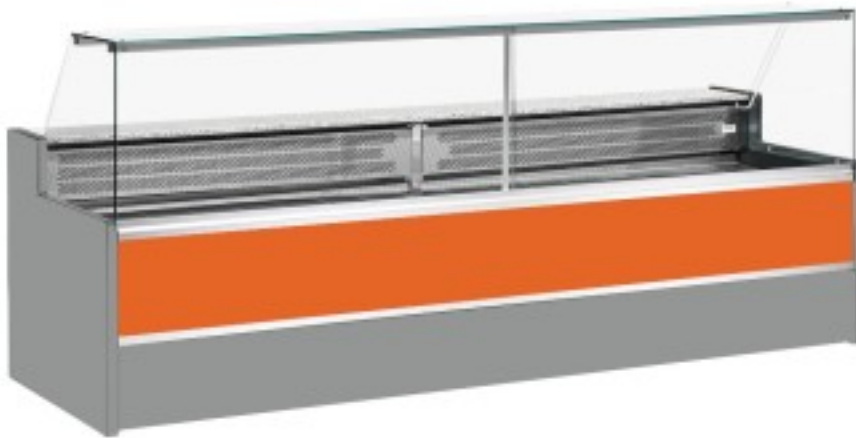

Turska: 11068029952807

Staatiline külmutuslaud koos varukambriga delikatesside ja lihunike kaupluse jaoks ülespoole avanevad aknad oranž +4 +6°C 200x98x127h cm

Kuvaus

Staatiline külmutuslaud, mis vastab igale vajadusele kaasaegse stiili ja detailidele tähelepanu pöörates, vastupidav tänu roostevabast terasest raamile, graniidist töötasapinnale ja roostevabast terasest väljapanekualale.

Tegelikud mõõtmed ei vasta pildile ainult illustreerimiseks.

NB: valikuline ratastega raam on võimalik valida ainult ostu ajal.

Mitat

Dimensioni esterne	2000x980x1270 mm
--------------------	------------------

Dimensioni imballo	2100x1130x1580 mm
--------------------	-------------------

Tietolehti

Alimentazione	Elektriline
Gas refrigerante	R290
Refrigerazione	staatiline
Temperatura d'esercizio	+4 +6 °C
Voltaggio	230 V