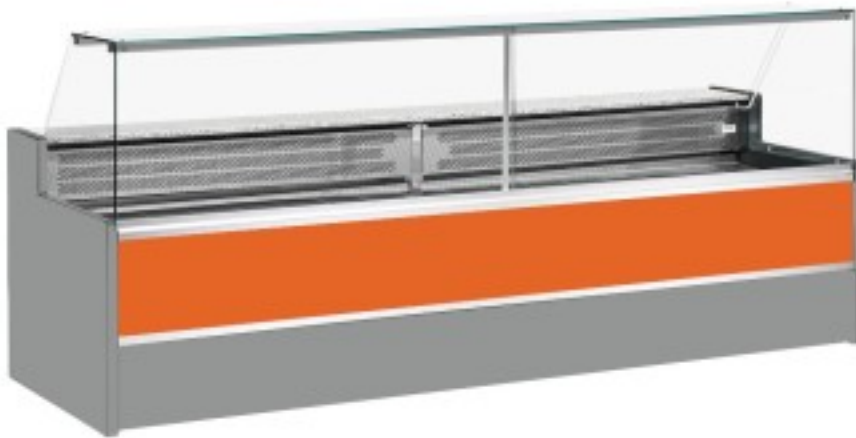

Turska: 11068029952806

**Staatiline külmutuslaud koos varukambriga delikatesside ja lihunike kaupluse ülespoole avanevate akendega oranž +4 +6°C 150x98x127h cm**

## Kuvaus

Staatiline külmutuslaud, mis vastab igale vajadusele kaasaegse stiili ja detailidele tähelepanu pöörates, vastupidav tänu roostevabast terasest raamile, graniidist töötasapinnale ja roostevabast terasest väljapanekualale.

Tegelikud mõõtmed ei vasta pildile ainult illustreerimiseks.

**NB: valikuline ratastega raam on võimalik valida ainult ostu ajal.**

## Mitat

Dimensioni esterne	1500x980x1270 mm
--------------------	------------------

Dimensioni imballo	1600x1130x1580 mm
--------------------	-------------------