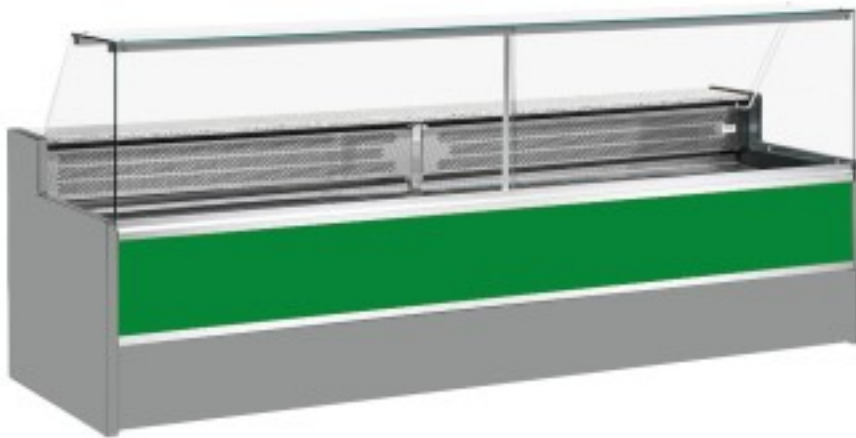

Turska: 11068026952811

Staatiline külmutuslaud koos varukambriga delikatesside ja lihunike kaupluse jaoks ülespoole avanevad klaasuksed +4 +6°C 400x98x127h cm

Kuvaus

Staatiline külmutuslaud, mis vastab igale vajadusele kaasaegse stiili ja detailidele tähelepanu pöörates, vastupidav tänu roostevabast terasest raamile, graniidist töötasapinnale ja roostevabast terasest väljapanekualale.

Tegelikud mõõtmed ei vasta pildile ainult illustreerimiseks.

NB: valikuline ratastega raam on võimalik valida ainult ostu ajal.

Mitat

Dimensioni esterne	4000x980x1270 mm
--------------------	------------------

Dimensioni imballo	4100x1130x1580 mm
--------------------	-------------------

Tietolehti

Alimentazione	Elektriline
Gas refrigerante	R290
Refrigerazione	staatiline
Temperatura d'esercizio	+4 +6 °C
Voltaggio	230 V