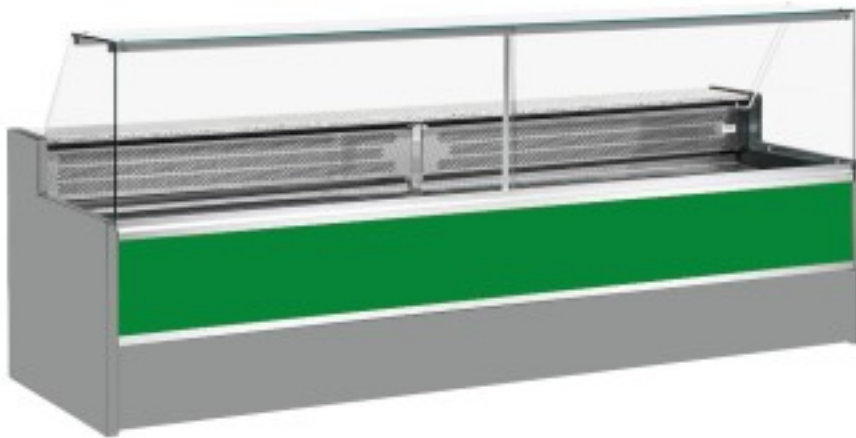

Turska: 11068026952810

Staatiline külmutuslaud koos varukambriga delikatesside ja lihunike kaupluse jaoks ülespoole avanevad klaasuksed +4 +6°C 350x98x127h cm

Kuvaus

Staatiline külmutuslaud, mis vastab igale vajadusele kaasaegse stiili ja detailidele tähelepanu pöörates, vastupidav tänu roostevabast terasest raamile, graniidist töötasapinnale ja roostevabast terasest väljapanekualale.

Tegelikud mõõtmed ei vasta pildile ainult illustreerimiseks.

NB: valikuline ratastega raam on võimalik valida ainult ostu ajal.

Mitat

Dimensioni esterne	3500x980x1270 mm
--------------------	------------------

Dimensioni imballo	3600x1130x1580 mm
--------------------	-------------------

Tietolehti

Alimentazione	Elektriline
Gas refrigerante	R290
Refrigerazione	staatiline
Temperatura d'esercizio	+4 +6 °C
Voltaggio	230 V