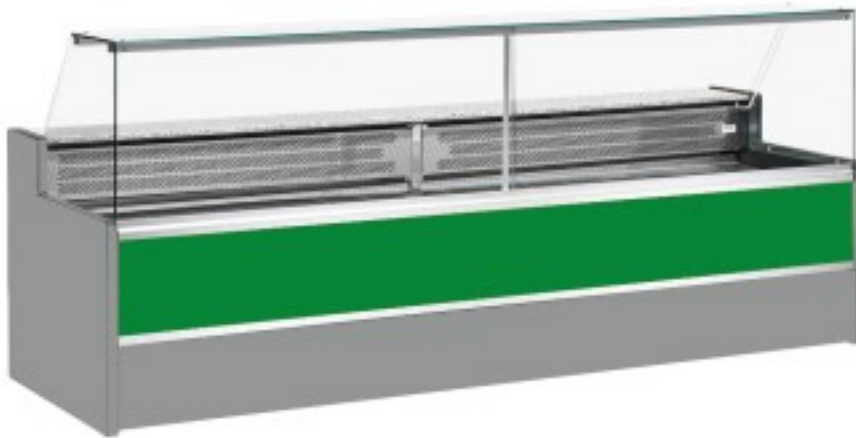

Turska: 11068026952809

Staatiline külmutuslaud koos varukambriga delikatesside ja lihunike kaupluse jaoks ülespoole avanevad klaasuksed +4 +6°C 300x98x127h cm

Kuvaus

Staatiline külmutuslaud, mis vastab igale vajadusele kaasaegse stiili ja detailidele tähelepanu pöörates, vastupidav tänu roostevabast terasest raamile, graniidist töötasapinnale ja roostevabast terasest väljapanekualale.

Tegelikud mõõtmed ei vasta pildile ainult illustreerimiseks.

NB: valikuline ratastega raam on võimalik valida ainult ostu ajal.

Mitat

Dimensioni esterne	3000x980x1270 mm
--------------------	------------------

Dimensioni imballo	3100x1130x1580 mm
--------------------	-------------------

Tietolehti

Alimentazione	Elektriline
Gas refrigerante	R290
Refrigerazione	staatiline
Temperatura d'esercizio	+4 +6 °C
Voltaggio	230 V