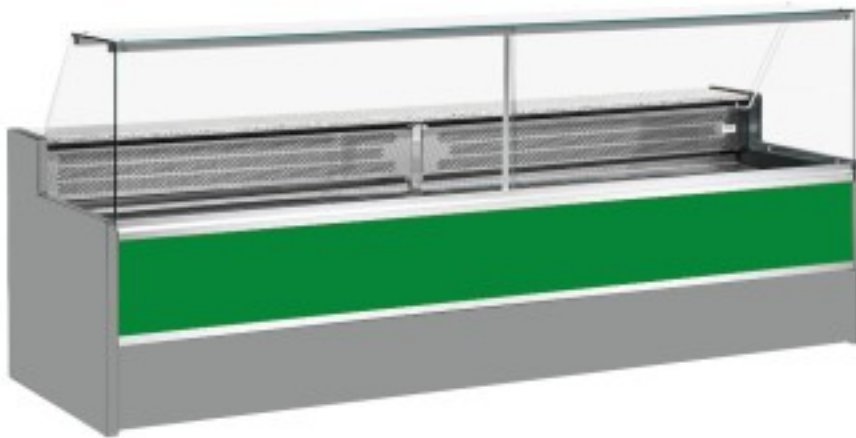

Turska: 11068026952808

Staatiline külmutuslaud koos varukambriga delikatesside ja lihunike kaupluse jaoks ülespoole avanevad klaasuksed +4 +6°C 250x98x127h cm

Kuvaus

Staatiline külmutuslaud, mis vastab igale vajadusele kaasaegse stiili ja detailidele tähelepanu pöörates, vastupidav tänu roostevabast terasest raamile, graniidist töötasapinnale ja roostevabast terasest väljapanekualale.

Tegelikud mõõtmed ei vasta pildile ainult illustreerimiseks.

NB: valikuline ratastega raam on võimalik valida ainult ostu ajal.

Mitat

Dimensioni esterne	2500x980x1270 mm
--------------------	------------------

Dimensioni imballo	2600x1130x1580 mm
--------------------	-------------------

Tietolehti

Alimentazione	Elektriline
Gas refrigerante	R290
Refrigerazione	staatiline
Temperatura d'esercizio	+4 +6 °C
Voltaggio	230 V