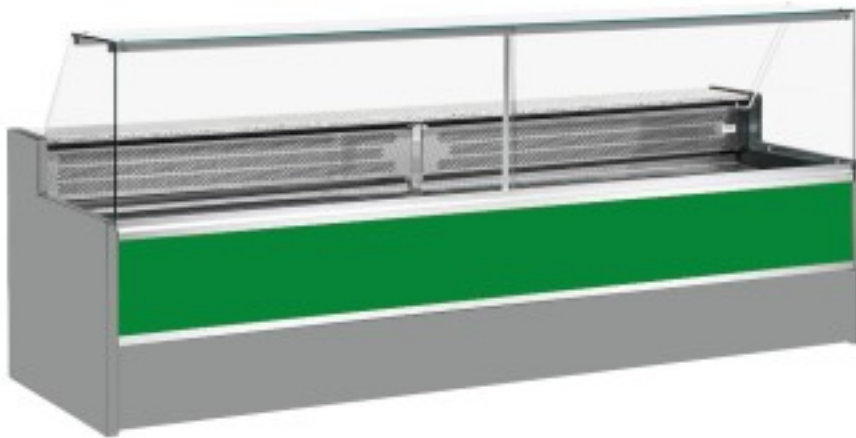

Turska: 11068026952807

Staatiline külmutuslaud koos varukambriga delikatesside ja lihunike kaupluse jaoks ülespoole avanevad klaasuksed +4 +6°C 200x98x127h cm

Kuvaus

Staatiline külmutuslaud, mis vastab igale vajadusele kaasaegse stiili ja detailidele tähelepanu pöörates, vastupidav tänu roostevabast terasest raamile, graniidist töötasapinnale ja roostevabast terasest väljapanekualale.

Tegelikud mõõtmed ei vasta pildile ainult illustreerimiseks.

NB: valikuline ratastega raam on võimalik valida ainult ostu ajal.

Mitat

Dimensioni esterne	2000x980x1270 mm
--------------------	------------------

Dimensioni imballo	2100x1130x1580 mm
--------------------	-------------------

Tietolehti

Alimentazione	Elektriline
Gas refrigerante	R290
Refrigerazione	staatiline
Temperatura d'esercizio	+4 +6 °C
Voltaggio	230 V