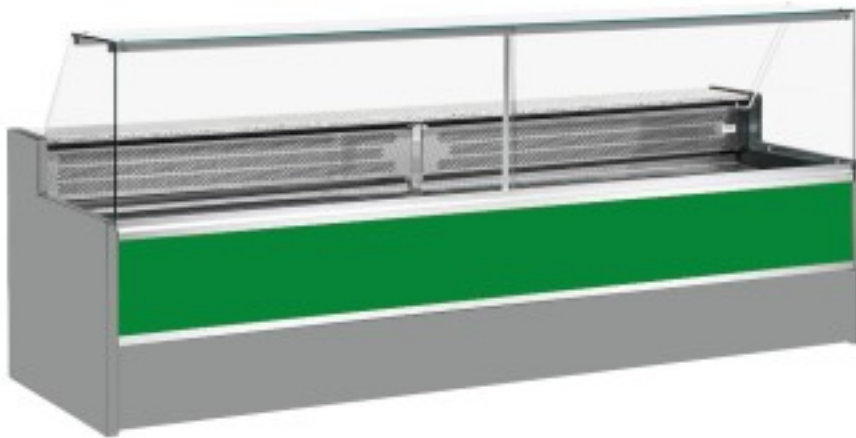

Turska: 11068026952806

Staatiline külmutuslaud koos varukambriga delikatesside ja lihunike kaupluse jaoks ülespoole avanevad klaasuksed +4 +6°C 150x98x127h cm

Kuvaus

Staatiline külmutuslaud, mis vastab igale vajadusele kaasaegse stiili ja detailidele tähelepanu pöörates, vastupidav tänu roostevabast terasest raamile, graniidist töötasapinnale ja roostevabast terasest väljapanekualale.

Tegelikud mõõtmed ei vasta pildile ainult illustreerimiseks.

NB: valikuline ratastega raam on võimalik valida ainult ostu ajal.

Mitat

Dimensioni esterne	1500x980x1270 mm
--------------------	------------------

Dimensioni imballo	1600x1130x1580 mm
--------------------	-------------------

Tietolehti

Alimentazione	Elektriline
Gas refrigerante	R290
Refrigerazione	staatiline
Temperatura d'esercizio	+4 +6 °C
Voltaggio	230 V