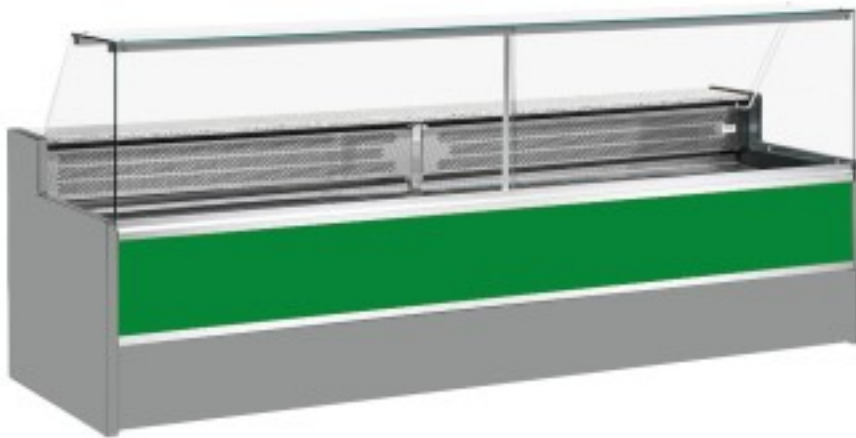

Turska: 11068026952806

**Staatiline külmutuslaud koos varukambriga delikatesside ja lihunike kaupluse jaoks ülespoole avanevad klaasuksed +4 +6°C 150x98x127h cm**

## Kuvaus

Staatiline külmutuslaud, mis vastab igale vajadusele kaasaegse stiili ja detailidele tähelepanu pöörates, vastupidav tänu roostevabast terasest raamile, graniidist töötasapinnale ja roostevabast terasest väljapanekualale.

Tegelikud mõõtmed ei vasta pildile ainult illustreerimiseks.

**NB: valikuline ratastega raam on võimalik valida ainult ostu ajal.**

## Mitat

Dimensioni esterne	1500x980x1270 mm
--------------------	------------------

Dimensioni imballo	1600x1130x1580 mm
--------------------	-------------------