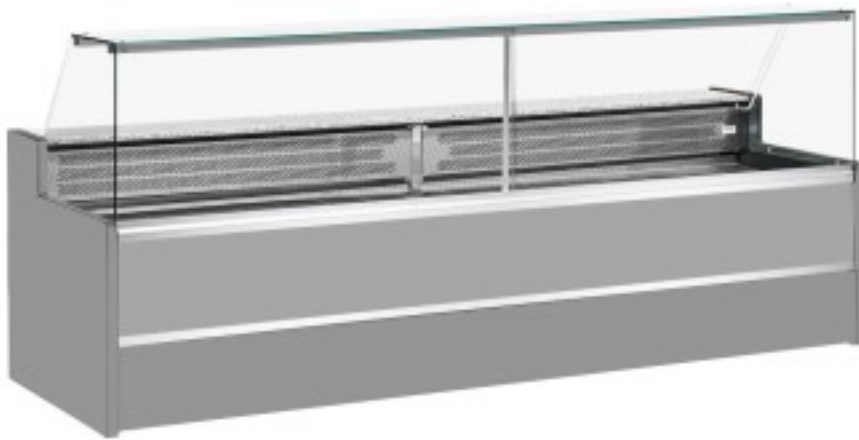

Turska: 11068022952811

Staatiline külmutuslaud koos varukambriga delikatesside ja lihunike kaupluse jaoks ülespoole avanevad klaasuksed hall +4 +6°C 400x98x127h cm

Kuvaus

Staatiline külmutuslaud, mis vastab igale vajadusele kaasaegse stiili ja detailidele tähelepanu pöörates, vastupidav tänu roostevabast terasest raamile, graniidist töötasapinnale ja roostevabast terasest väljapanekualale.

Tegelikud mõõtmed ei vasta pildile ainult illustreerimiseks.

NB: valikuline ratastega raam on võimalik valida ainult ostu ajal.

Mitat

Dimensioni esterne	4000x980x1270 mm
Dimensioni imballo	4100x1130x1580 mm

Tietolehti

Alimentazione	Elektriline
Gas refrigerante	R290
Refrigerazione	staatiline
Temperatura d'esercizio	+4 +6 °C
Voltaggio	230 V