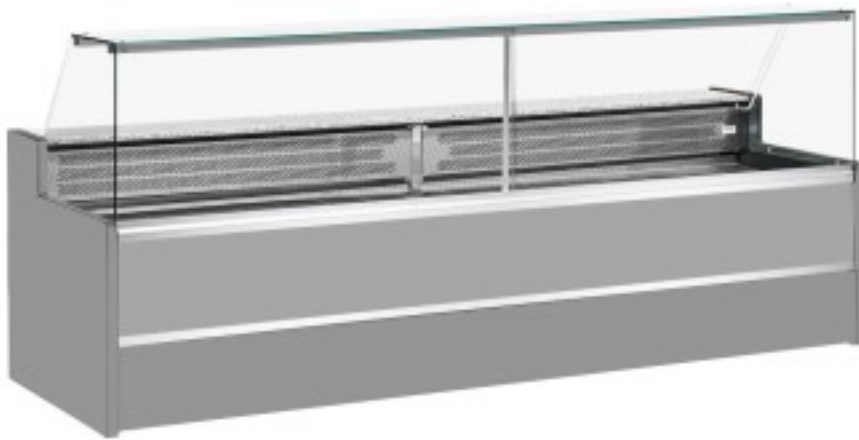

Turska: 11068022952810

Staatiline külmutuslaud koos varukambriga delikatesside ja lihunike kaupluse jaoks ülespoole avanevad klaaspaneelid hall +4 +6°C 350x98x127h cm

Kuvaus

Staatiline külmutuslaud, mis vastab igale vajadusele kaasaegse stiili ja detailidele tähelepanu pöörates, vastupidav tänu roostevabast terasest raamile, graniidist töötasapinnale ja roostevabast terasest väljapanekualale.

Tegelikud mõõtmed ei vasta pildile ainult illustreerimiseks.

NB: valikuline ratastega raam on võimalik valida ainult ostu ajal.

Mitat

Dimensioni esterne	3500x980x1270 mm
Dimensioni imballo	3600x1130x1580 mm

Tietolehti

Alimentazione	Elektriline
Gas refrigerante	R290
Refrigerazione	staatiline
Temperatura d'esercizio	+4 +6 °C
Voltaggio	230 V