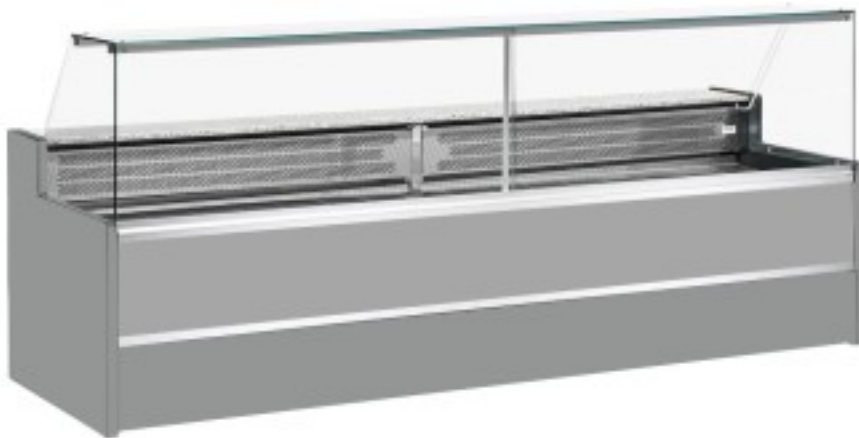

Turska: 11068022952809

Staatiline külmutuslaud koos varukambriga delikatesside ja lihunike kaupluse jaoks ülespoole avatavad klaaspaneelid hall +4 +6°C 300x98x127h cm

Kuvaus

Staatiline külmutuslaud, mis vastab igale vajadusele kaasaegse stiili ja detailidele tähelepanu pöörates, vastupidav tänu roostevabast terasest raamile, graniidist töötasapinnale ja roostevabast terasest väljapanekualale.

Tegelikud mõõtmed ei vasta pildile ainult illustreerimiseks.

NB: valikuline ratastega raam on võimalik valida ainult ostu ajal.

Mitat

Dimensioni esterne	3000x980x1270 mm
Dimensioni imballo	3100x1130x1580 mm

Tietolehti

Alimentazione	Elektriline
Gas refrigerante	R290
Refrigerazione	staatiline
Temperatura d'esercizio	+4 +6 °C
Voltaggio	230 V