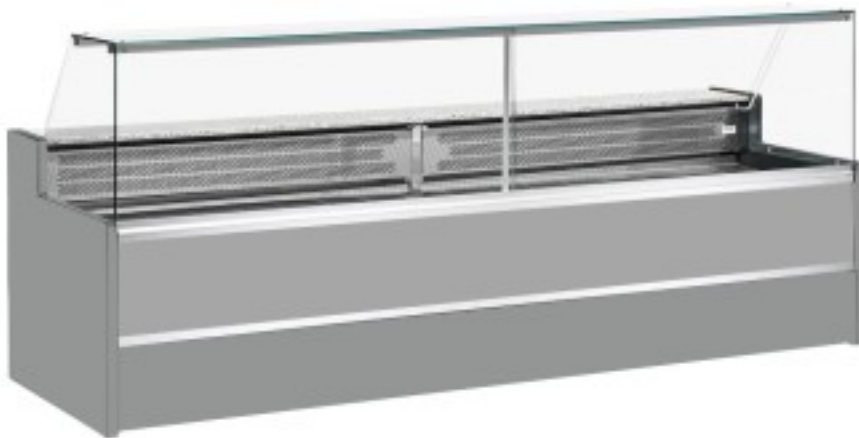

Turska: 11068022952809

**Staatiline külmutuslaud koos varukambriga delikatesside ja lihunike kaupluse jaoks ülespoole avatavad klaaspaneelid hall +4 +6°C 300x98x127h cm**

## Kuvaus

Staatiline külmutuslaud, mis vastab igale vajadusele kaasaegse stiili ja detailidele tähelepanu pöörates, vastupidav tänu roostevabast terasest raamile, graniidist töötasapinnale ja roostevabast terasest väljapanekualale.

Tegelikud mõõtmed ei vasta pildile ainult illustreerimiseks.

**NB: valikuline ratastega raam on võimalik valida ainult ostu ajal.**

## Mitat

---

Dimensioni esterne	3000x980x1270 mm
Dimensioni imballo	3100x1130x1580 mm