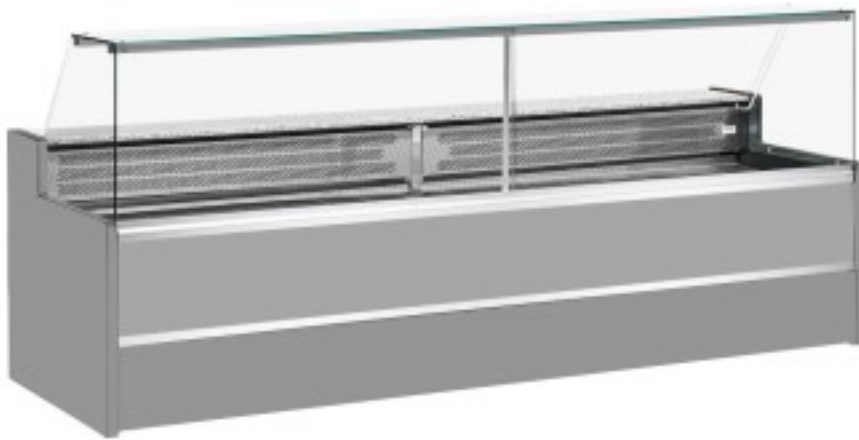

Turska: 11068022952808

**Staatiline külmutuslaud koos varukambriga delikatesside ja lihunike kaupluse jaoks ülespoole avanevad klaasuksed hall +4 +6°C 250x98x127h cm**

## Kuvaus

Staatiline külmutuslaud, mis vastab igale vajadusele kaasaegse stiili ja detailidele tähelepanu pöörates, vastupidav tänu roostevabast terasest raamile, graniidist töötasapinnale ja roostevabast terasest väljapanekualale.

Tegelikud mõõtmed ei vasta pildile ainult illustreerimiseks.

**NB: valikuline ratastega raam on võimalik valida ainult ostu ajal.**

## Mitat

---

Dimensioni esterne	2500x980x1270 mm
Dimensioni imballo	2600x1130x1580 mm