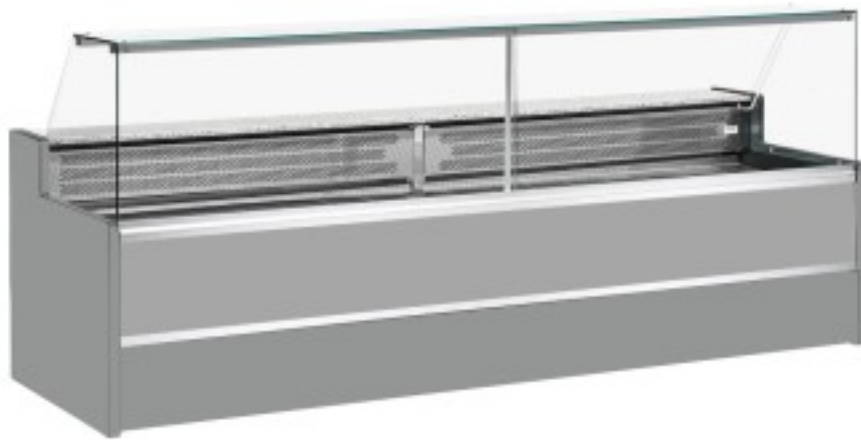

Turska: 11068022952807

Staatiline külmutuslaud koos varukambriga delikatesside ja lihunike kaupluse jaoks ülespoole avanevad klaasuksed hall +4 +6°C 200x98x127h cm

Kuvaus

Staatiline külmutuslaud, mis vastab igale vajadusele kaasaegse stiili ja detailidele tähelepanu pöörates, vastupidav tänu roostevabast terasest raamile, graniidist töötasapinnale ja roostevabast terasest väljapanekualale.

Tegelikud mõõtmed ei vasta pildile ainult illustreerimiseks.

NB: valikuline ratastega raam on võimalik valida ainult ostu ajal.

Mitat

Dimensioni esterne	2000x980x1270 mm
Dimensioni imballo	2100x1130x1580 mm

Tietolehti

Alimentazione	Elektriline
Gas refrigerante	R290
Refrigerazione	staatiline
Temperatura d'esercizio	+4 +6 °C
Voltaggio	230 V