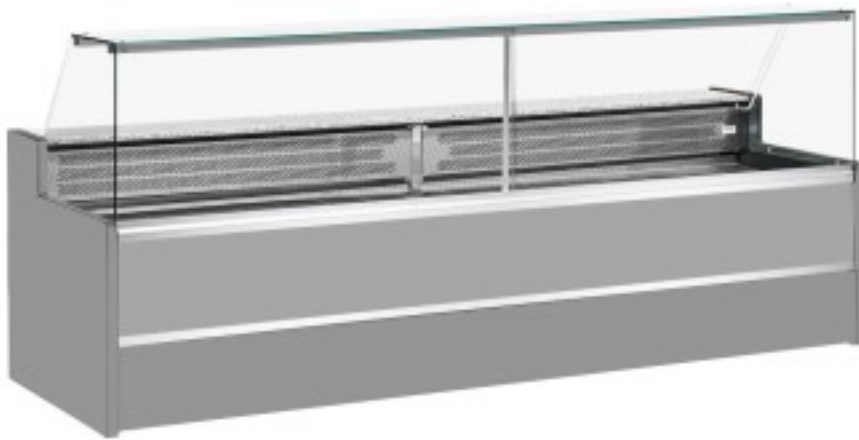

Turska: 11068022952806

**Staatiline külmutuslaud koos reservosakonnaga delikatesside ja lihunike kaupluse jaoks ülespoole avanevad klaasuksed hall +4 +6°C 150x98x127h cm**

## Kuvas

Staatiline külmutuslaud, mis vastab igale vajadusele kaasaegse stiili ja detailidele tähelepanu pöörates, vastupidav tänu roostevabast terasest raamile, graniidist töötasapinnale ja roostevabast terasest väljapanekualale.

Tegelikud mõõtmed ei vasta pildile ainult illustreerimiseks.

**NB: valikuline ratastega raam on võimalik valida ainult ostu ajal.**

## Mitat

---

Dimensioni esterne	1500x980x1270 mm
Dimensioni imballo	1600x1130x1580 mm