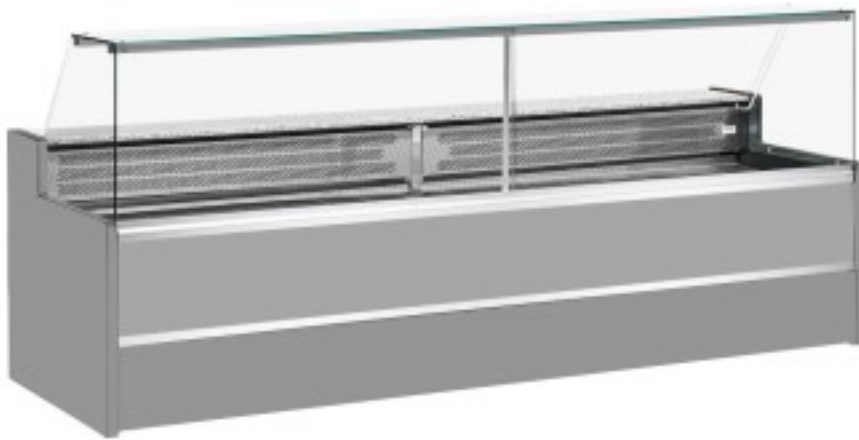

Turska: 11068022952806

Staatiline külmutuslaud koos reservosakonnaga delikatesside ja lihunike kaupluse jaoks ülespoole avanevad klaasuksed hall +4 +6°C 150x98x127h cm

Kuvaus

Staatiline külmutuslaud, mis vastab igale vajadusele kaasaegse stiili ja detailidele tähelepanu pöörates, vastupidav tänu roostevabast terasest raamile, graniidist töötasapinnale ja roostevabast terasest väljapanekualale.

Tegelikud mõõtmed ei vasta pildile ainult illustreerimiseks.

NB: valikuline ratastega raam on võimalik valida ainult ostu ajal.

Mitat

Dimensioni esterne	1500x980x1270 mm
Dimensioni imballo	1600x1130x1580 mm

Tietolehti

Alimentazione	Elektriline
Gas refrigerante	R290
Refrigerazione	staatiline
Temperatura d'esercizio	+4 +6 °C
Voltaggio	230 V