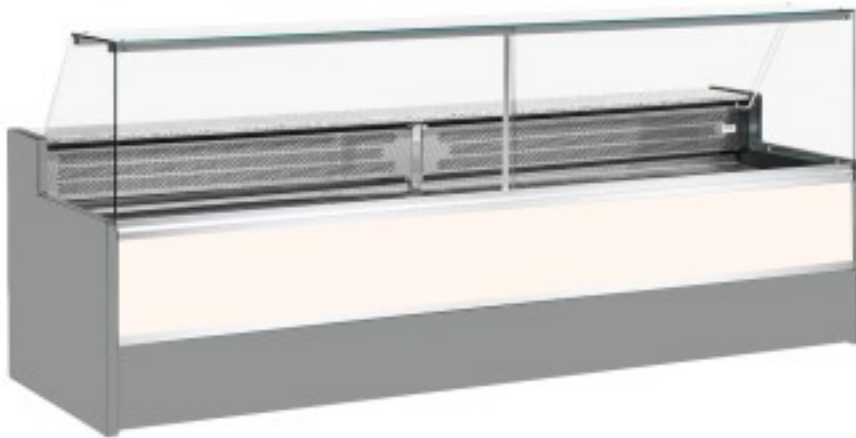

Turska: 11068006952811

Staatiline külmutuslaud koos varukambriga delikatesside ja lihunike kaupluse jaoks ülespoole avanevad klaasid valge +4 +6°C 400x98x127h cm

Kuvaus

Staatiline külmutuslaud, mis vastab igale vajadusele kaasaegse stiili ja detailidele tähelepanu pöörates, vastupidav tänu roostevabast terasest raamile, graniidist töötasapinnale ja roostevabast terasest väljapanekualale.

Tegelikud mõõtmed ei vasta pildile ainult illustreerimiseks.

NB: valikuline ratastega raam on võimalik valida ainult ostu ajal.

Mitat

Dimensioni esterne	4000x980x1270 mm
--------------------	------------------

Dimensioni imballo	4100x1130x1580 mm
--------------------	-------------------

Tietolehti

Alimentazione	Elektriline
Gas refrigerante	R290
Refrigerazione	staatiline
Temperatura d'esercizio	+4 +6 °C
Voltaggio	230 V