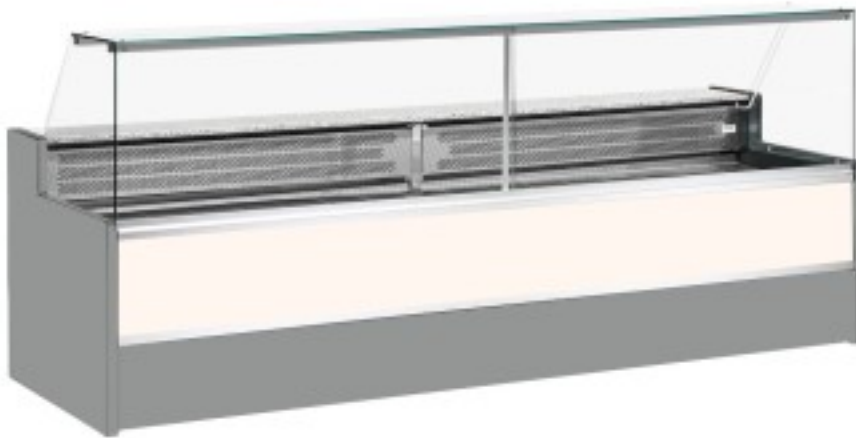

Turska: 11068006952810

Staatiline külmutuslaud koos varukambriga delikatesside ja lihunike kaupluse jaoks ülespoole avanevad klaasid valge +4 +6°C 350x98x127h cm

Kuvaus

Staatiline külmutuslaud, mis vastab igale vajadusele kaasaegse stiili ja detailidele tähelepanu pöörates, vastupidav tänu roostevabast terasest raamile, graniidist töötasapinnale ja roostevabast terasest väljapanekualale.

Tegelikud mõõtmed ei vasta pildile ainult illustreerimiseks.

NB: valikuline ratastega raam on võimalik valida ainult ostu ajal.

Mitat

Dimensioni esterne	3500x980x1270 mm
--------------------	------------------

Dimensioni imballo	3600x1130x1580 mm
--------------------	-------------------

Tietolehti

Alimentazione	Elektriline
Gas refrigerante	R290
Refrigerazione	staatiline
Temperatura d'esercizio	+4 +6 °C
Voltaggio	230 V