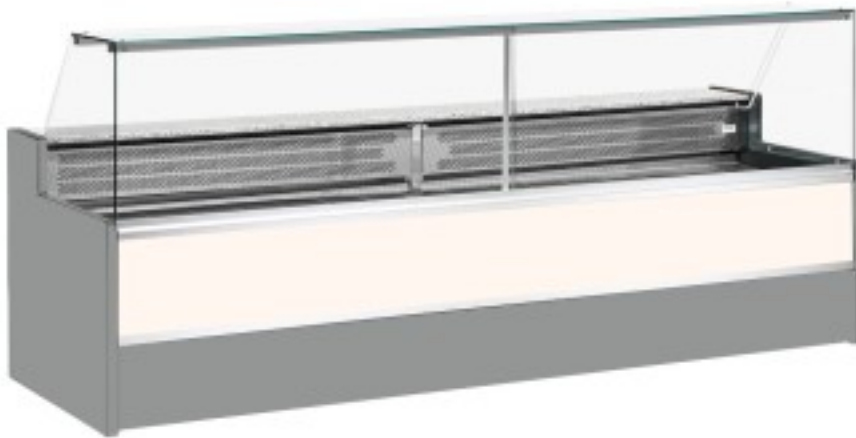

Turska: 11068006952810

**Staatiline külmutuslaud koos varukambriga delikatesside ja lihunike kaupluse jaoks ülespoole avanevad klaasid valge +4 +6°C 350x98x127h cm**

## Kuvaus

Staatiline külmutuslaud, mis vastab igale vajadusele kaasaegse stiili ja detailidele tähelepanu pöörates, vastupidav tänu roostevabast terasest raamile, graniidist töötasapinnale ja roostevabast terasest väljapanekualale.

Tegelikud mõõtmed ei vasta pildile ainult illustreerimiseks.

**NB: valikuline ratastega raam on võimalik valida ainult ostu ajal.**

## Mitat

Dimensioni esterne	3500x980x1270 mm
--------------------	------------------

Dimensioni imballo	3600x1130x1580 mm
--------------------	-------------------