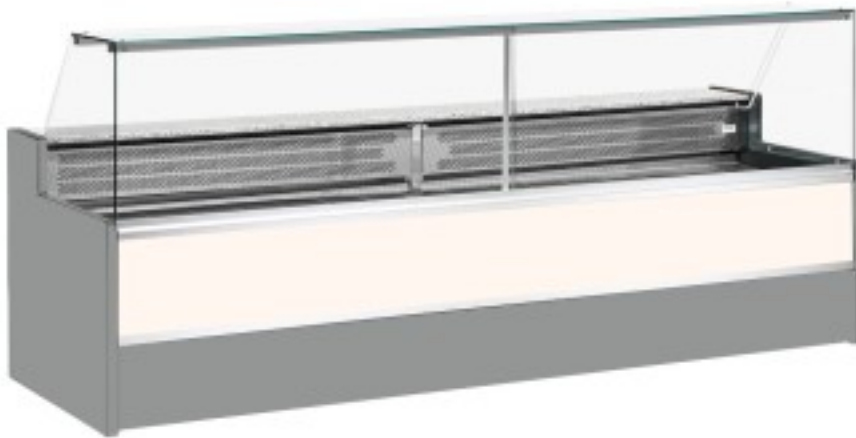

Turska: 11068006952809

Staatiline külmutuslaud koos varukambriga delikatesside ja lihunike kaupluse jaoks ülespoole avatavad klaasid valge +4 +6°C 300x98x127h cm

Kuvaus

Staatiline külmutuslaud, mis vastab igale vajadusele kaasaegse stiili ja detailidele tähelepanu pöörates, vastupidav tänu roostevabast terasest raamile, graniidist töötasapinnale ja roostevabast terasest väljapanekualale.

Tegelikud mõõtmed ei vasta pildile ainult illustreerimiseks.

NB: valikuline ratastega raam on võimalik valida ainult ostu ajal.

Mitat

Dimensioni esterne	3000x980x1270 mm
--------------------	------------------

Dimensioni imballo	3100x1130x1580 mm
--------------------	-------------------

Tietolehti

Alimentazione	Elektriline
Gas refrigerante	R290
Refrigerazione	staatiline
Temperatura d'esercizio	+4 +6 °C
Voltaggio	230 V