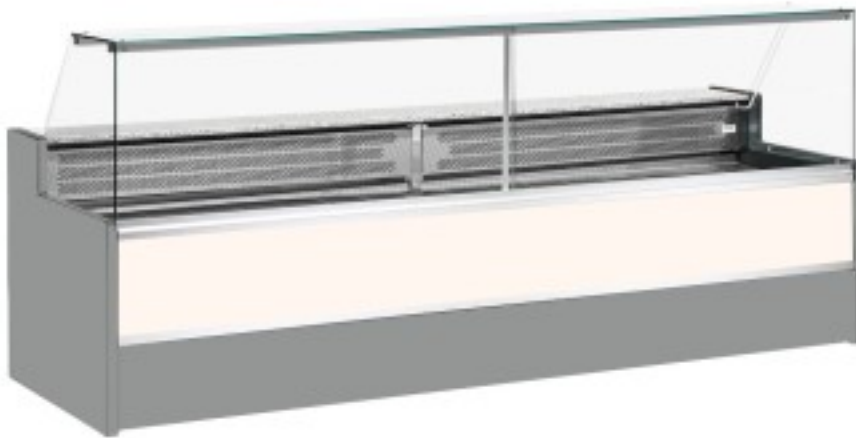

Turska: 11068006952807

Staatiline külmutuslaud koos varukambriga delikatesside ja lihunike kaupluse jaoks ülespoole avanevad klaasid valge +4 +6°C 200x98x127h cm

Kuvaus

Staatiline külmutuslaud, mis vastab igale vajadusele kaasaegse stiili ja detailidele tähelepanu pöörates, vastupidav tänu roostevabast terasest raamile, graniidist töötasapinnale ja roostevabast terasest väljapanekualale.

Tegelikud mõõtmed ei vasta pildile ainult illustreerimiseks.

NB: valikuline ratastega raam on võimalik valida ainult ostu ajal.

Mitat

Dimensioni esterne	2000x980x1270 mm
--------------------	------------------

Dimensioni imballo	2100x1130x1580 mm
--------------------	-------------------

Tietolehti

Alimentazione	Elektriline
Gas refrigerante	R290
Refrigerazione	staatiline
Temperatura d'esercizio	+4 +6 °C
Voltaggio	230 V