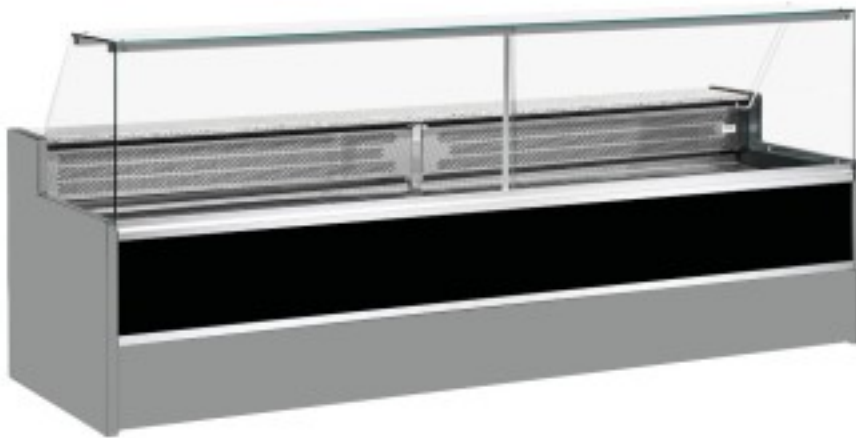

Turska: 11068002952811

**Staatiline külmutuslaud koos varukambriga delikatesside ja lihunike kaupluse jaoks ülespoole avanevad klaasid must +4 +6°C 400x98x127h cm**

## Kuvaus

Staatiline külmutuslaud, mis vastab igale vajadusele kaasaegse stiili ja detailidele tähelepanu pöörates, vastupidav tänu roostevabast terasest raamile, graniidist töötasapinnale ja roostevabast terasest väljapanekualale.

Tegelikud mõõtmed ei vasta pildile ainult illustreerimiseks.

**NB: valikuline ratastega raam on võimalik valida ainult ostu ajal.**

## Mitat

Dimensioni esterne	4000x980x1270 mm
--------------------	------------------

Dimensioni imballo	4100x1130x1580 mm
--------------------	-------------------