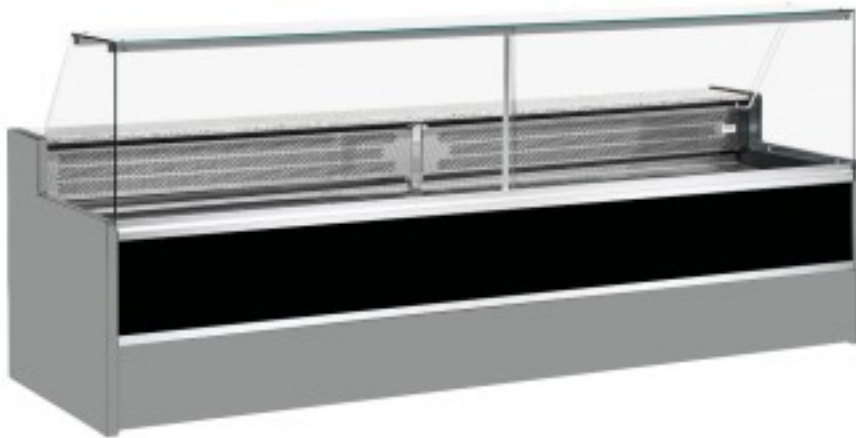

Turska: 11068002952811

Staatiline külmutuslaud koos varukambriga delikatesside ja lihunike kaupluse jaoks ülespoole avanevad klaasid must +4 +6°C 400x98x127h cm

Kuvaus

Staatiline külmutuslaud, mis vastab igale vajadusele kaasaegse stiili ja detailidele tähelepanu pöörates, vastupidav tänu roostevabast terasest raamile, graniidist töötasapinnale ja roostevabast terasest väljapanekualale.

Tegelikud mõõtmed ei vasta pildile ainult illustreerimiseks.

NB: valikuline ratastega raam on võimalik valida ainult ostu ajal.

Mitat

Dimensioni esterne	4000x980x1270 mm
--------------------	------------------

Dimensioni imballo	4100x1130x1580 mm
--------------------	-------------------

Tietolehti

Alimentazione	Elektriline
Gas refrigerante	R290
Refrigerazione	staatiline
Temperatura d'esercizio	+4 +6 °C
Voltaggio	230 V