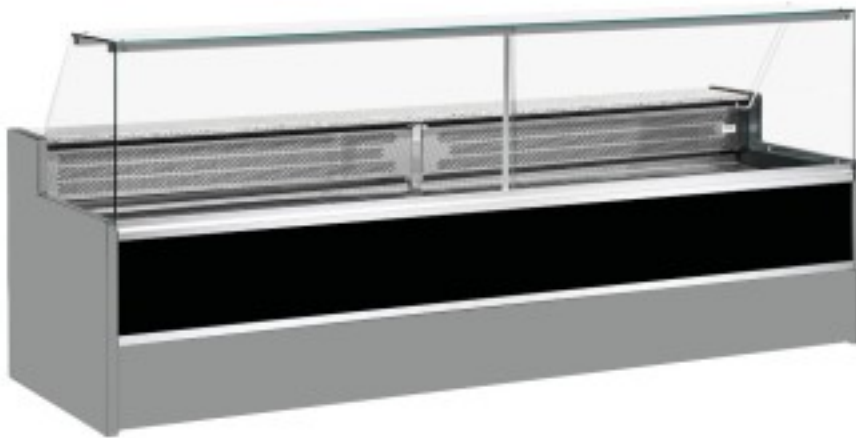

Turska: 11068002952810

**Staatiline külmutuslaud koos varukambriga delikatesside ja lihunike kaupluse jaoks ülespoole avanevad klaasid must +4 +6°C 350x98x127h cm**

## Kuvaus

Staatiline külmutuslaud, mis vastab igale vajadusele kaasaegse stiili ja detailidele tähelepanu pöörates, vastupidav tänu roostevabast terasest raamile, graniidist töötasapinnale ja roostevabast terasest väljapanekualale.

Tegelikud mõõtmed ei vasta pildile ainult illustreerimiseks.

**NB: valikuline ratastega raam on võimalik valida ainult ostu ajal.**

## Mitat

Dimensioni esterne	3500x980x1270 mm
--------------------	------------------

Dimensioni imballo	3600x1130x1580 mm
--------------------	-------------------