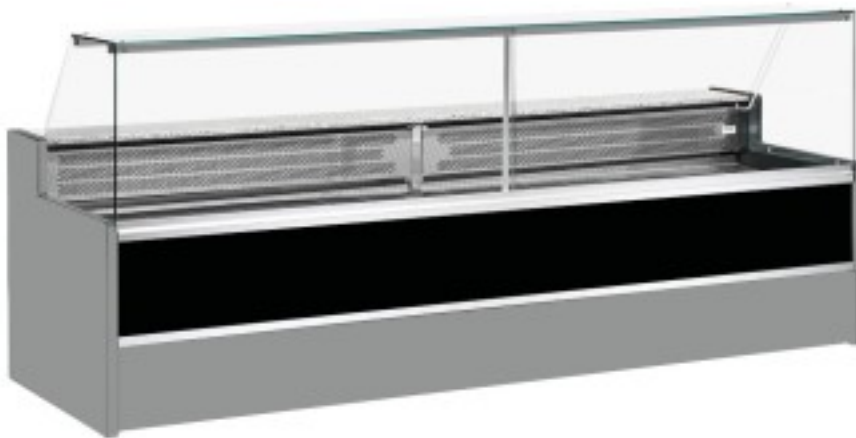

Turska: 11068002952809

Staatiline külmutuslaud koos varukambriga delikatesside ja lihunike kaupluse jaoks ülespoole avanevad klaasuksed must +4 +6°C 300x98x127h cm

Kuvaus

Staatiline külmutuslaud, mis vastab igale vajadusele kaasaegse stiili ja detailidele tähelepanu pöörates, vastupidav tänu roostevabast terasest raamile, graniidist töötasapinnale ja roostevabast terasest väljapanekualale.

Tegelikud mõõtmed ei vasta pildile ainult illustreerimiseks.

NB: valikuline ratastega raam on võimalik valida ainult ostu ajal.

Mitat

Dimensioni esterne	3000x980x1270 mm
Dimensioni imballo	3100x1130x1580 mm

Tietolehti

Alimentazione	Elektriline
Gas refrigerante	R290
Refrigerazione	staatiline
Temperatura d'esercizio	+4 +6 °C
Voltaggio	230 V