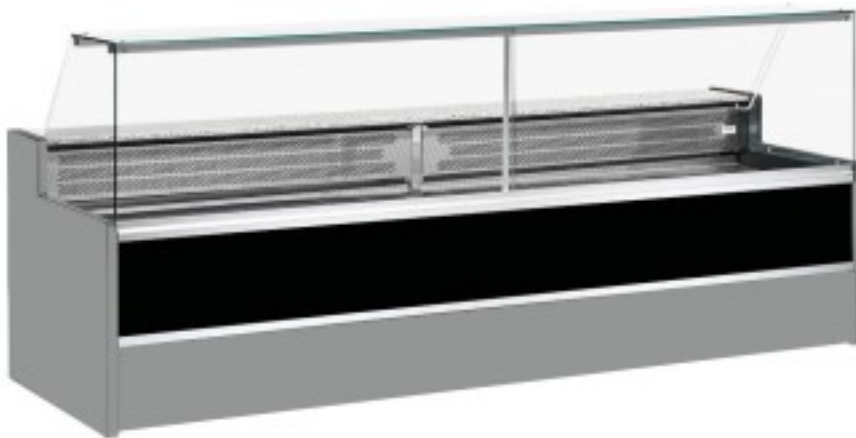

Turska: 11068002952808

Staatiline külmutuslaud koos varukambriga delikatesside ja lihunike kaupluse jaoks ülespoole avanevad klaasuksed must +4 +6°C 250x98x127h cm

Kuvaus

Staatiline külmutuslaud, mis vastab igale vajadusele kaasaegse stiili ja detailidele tähelepanu pöörates, vastupidav tänu roostevabast terasest raamile, graniidist töötasapinnale ja roostevabast terasest väljapanekualale.

Tegelikud mõõtmed ei vasta pildile ainult illustreerimiseks.

NB: valikuline ratastega raam on võimalik valida ainult ostu ajal.

Mitat

Dimensioni esterne	2500x980x1270 mm
Dimensioni imballo	2600x1130x1580 mm

Tietolehti

Alimentazione	Elektriline
Gas refrigerante	R290
Refrigerazione	staatiline
Temperatura d'esercizio	+4 +6 °C
Voltaggio	230 V