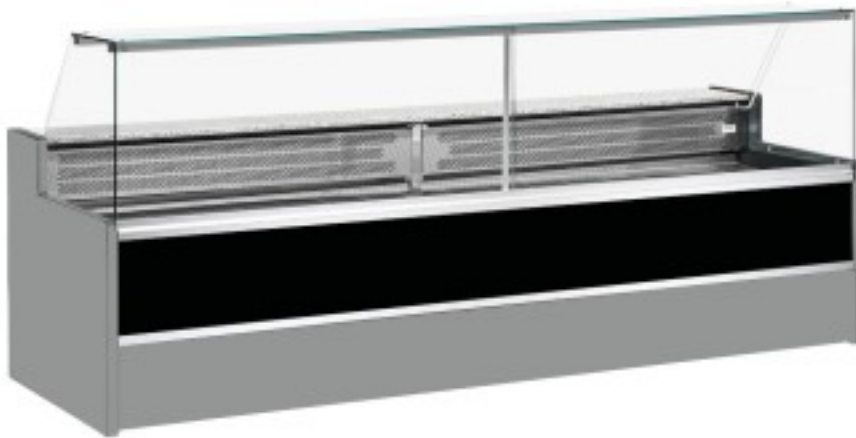

Turska: 11068002952807

**Staatiline külmutuslaud koos varukambriga delikatesside ja lihunike kaupluse jaoks ülespoole avanevad klaasid must +4 +6°C 200x98x127h cm**

## Kuvaus

Staatiline külmutuslaud, mis vastab igale vajadusele kaasaegse stiili ja detailidele tähelepanu pöörates, vastupidav tänu roostevabast terasest raamile, graniidist töötasapinnale ja roostevabast terasest väljapanekualale.

Tegelikud mõõtmed ei vasta pildile ainult illustreerimiseks.

**NB: valikuline ratastega raam on võimalik valida ainult ostu ajal.**

## Mitat

Dimensioni esterne	2000x980x1270 mm
--------------------	------------------

Dimensioni imballo	2100x1130x1580 mm
--------------------	-------------------