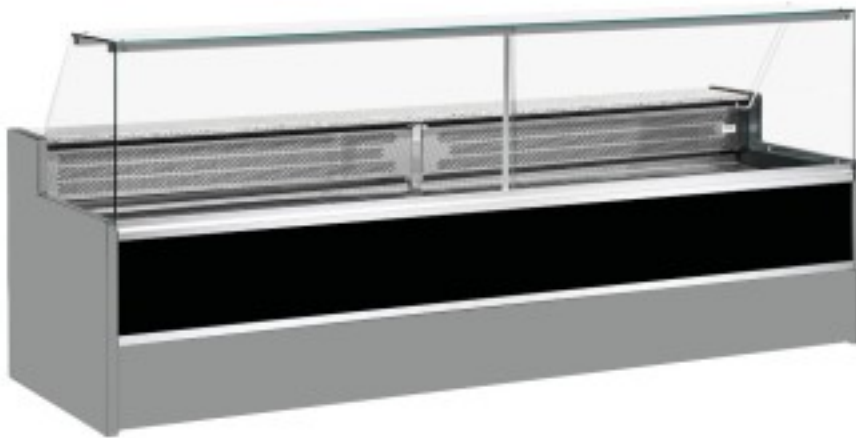

Turska: 11068002952806

**Staatiline külmutuslaud koos varukambriga delikatesside ja lihunike kaupluse jaoks ülespoole avanevad klaasid must +4 +6°C 150x98x127h cm**

## Kuvaus

Staatiline külmutuslaud, mis vastab igale vajadusele kaasaegse stiili ja detailidele tähelepanu pöörates, vastupidav tänu roostevabast terasest raamile, graniidist töötasapinnale ja roostevabast terasest väljapanekualale.

Tegelikud mõõtmed ei vasta pildile ainult illustreerimiseks.

**NB: valikuline ratastega raam on võimalik valida ainult ostu ajal.**

## Mitat

Dimensioni esterne	1500x980x1270 mm
--------------------	------------------

Dimensioni imballo	1600x1130x1580 mm
--------------------	-------------------