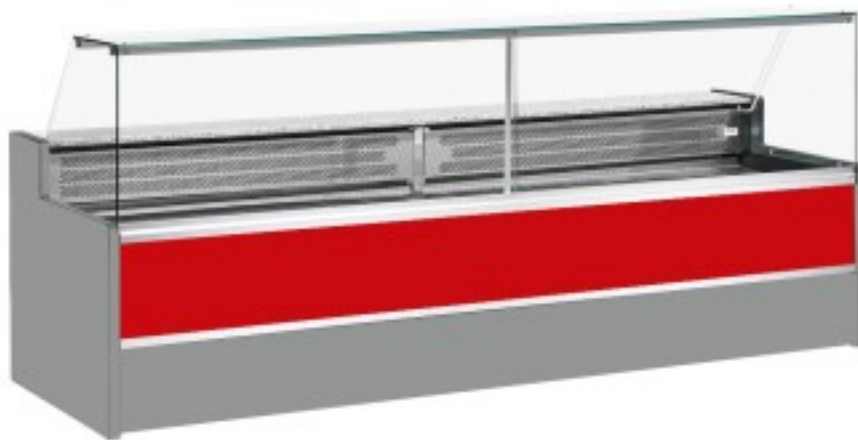

Turska: 11068001952811

**Staatiline külmutuslaud koos reservosakonnaga delikatesside ja lihunike kaupluse jaoks ülespoole avanevad klaasüksed punane +4 +6°C
400x98x127h cm**

Kuvas

Staatiline külmutuslaud, mis vastab igale vajadusele kaasaegse stiili ja detailidele tähelepanu pöörates, vastupidav tänu roostevabast terasest raamile, graniidist töötasapinnale ja roostevabast terasest väljapanekualale.

Tegelikud mõõtmed ei vasta pildile ainult illustreerimiseks.

NB: valikuline ratastega raam on võimalik valida ainult ostu ajal.

Mitat

Dimensioni esterne	4000x980x1270 mm
Dimensioni imballo	4100x1130x1580 mm

Tietolehti

Alimentazione	Elektriline
Gas refrigerante	R290
Refrigerazione	staatiline
Temperatura d'esercizio	+4 +6 °C
Voltaggio	230 V