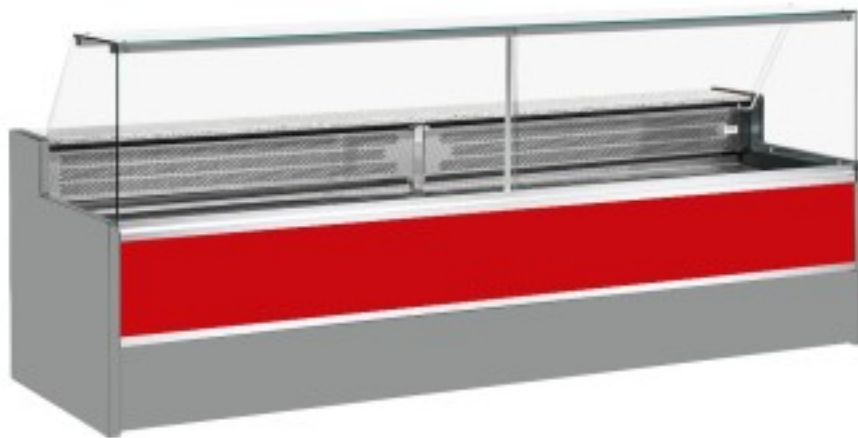

Turska: 11068001952810

**Staatiline külmutuslaud koos varukambriga delikatesside ja lihunike kaupluse jaoks ülespoole avanevad klaasuksed punane +4 +6°C  
350x98x127h cm**

## Kuvaus

Staatiline külmutuslaud, mis vastab igale vajadusele kaasaegse stiili ja detailidele tähelepanu pöörates, vastupidav tänu roostevabast terasest raamile, graniidist töötasapinnale ja roostevabast terasest väljapanekualale.

Tegelikud mõõtmed ei vasta pildile ainult illustreerimiseks.

**NB: valikuline ratastega raam on võimalik valida ainult ostu ajal.**

## Mitat

---

Dimensioni esterne	3500x980x1270 mm
Dimensioni imballo	3600x1130x1580 mm