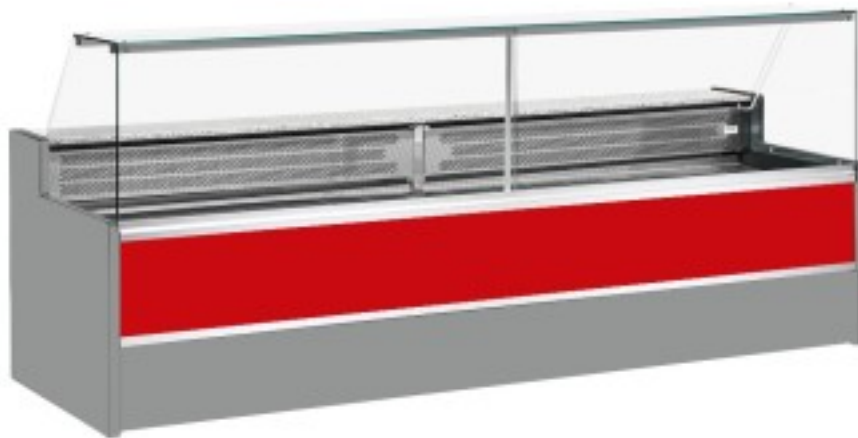

Turska: 11068001952810

**Staatiline külmutuslaud koos varukambriga delikatesside ja lihunike kaupluse jaoks ülespoole avanevad klaasuksed punane +4 +6°C
350x98x127h cm**

Kuvas

Staatiline külmutuslaud, mis vastab igale vajadusele kaasaegse stiili ja detailidele tähelepanu pöörates, vastupidav tänu roostevabast terasest raamile, graniidist töötasapinnale ja roostevabast terasest väljapanekualale.

Tegelikud mõõtmed ei vasta pildile ainult illustreerimiseks.

NB: valikuline ratastega raam on võimalik valida ainult ostu ajal.

Mitat

| | |
|--------------------|-------------------|
| Dimensioni esterne | 3500x980x1270 mm |
| Dimensioni imballo | 3600x1130x1580 mm |