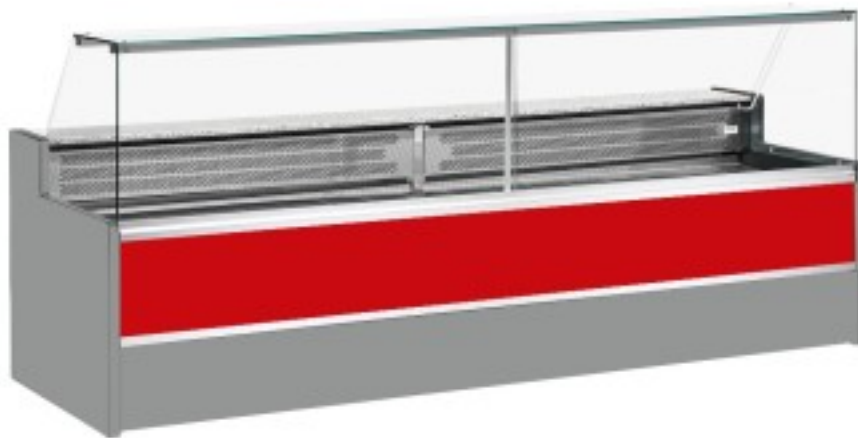

Turska: 11068001952809

**Staatiline külmutuslaud koos varukambriga delikatesside ja lihunike kaupluse jaoks ülespoole avanevad klaasüksed punane +4 +6°C
300x98x127h cm**

Kuvas

Staatiline külmutuslaud, mis vastab igale vajadusele kaasaegse stiili ja detailidele tähelepanu pöörates, vastupidav tänu roostevabast terasest raamile, graniidist töötasapinnale ja roostevabast terasest väljapanekualale.

Tegelikud mõõtmed ei vasta pildile ainult illustreerimiseks.

NB: valikuline ratastega raam on võimalik valida ainult ostu ajal.

Mitat

Dimensioni esterne	3000x980x1270 mm
Dimensioni imballo	3100x1130x1580 mm

Tietolehti

Alimentazione	Elektriline
Gas refrigerante	R290
Refrigerazione	staatiline
Temperatura d'esercizio	+4 +6 °C
Voltaggio	230 V