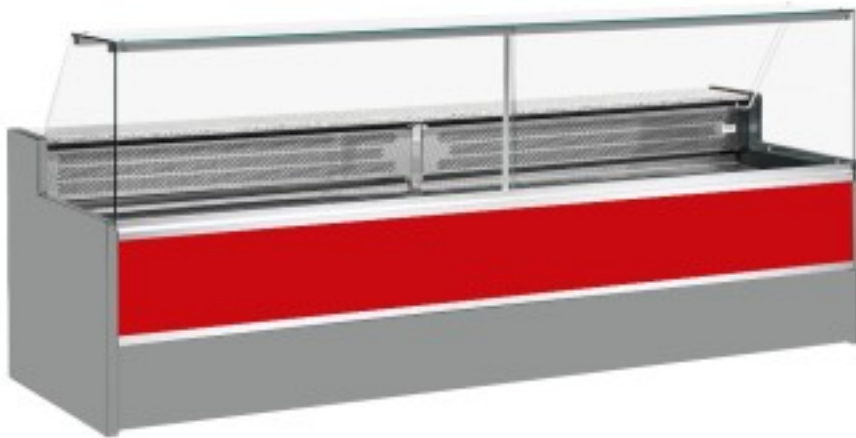

Turska: 11068001952808

**Staatiline külmutuslaud koos varukambriga delikatesside ja lihunike kaupluse aknad avanevad ülespoole punane +4 +6°C 250x98x127h cm**

## Kuvaus

Staatiline külmutuslaud, mis vastab igale vajadusele kaasaegse stiili ja detailidele tähelepanu pöörates, vastupidav tänu roostevabast terasest raamile, graniidist töötasapinnale ja roostevabast terasest väljapanekualale.

Tegelikud mõõtmed ei vasta pildile ainult illustreerimiseks.

**NB: valikuline ratastega raam on võimalik valida ainult ostu ajal.**

## Mitat

Dimensioni esterne	2500x980x1270 mm
--------------------	------------------

Dimensioni imballo	2600x1130x1580 mm
--------------------	-------------------