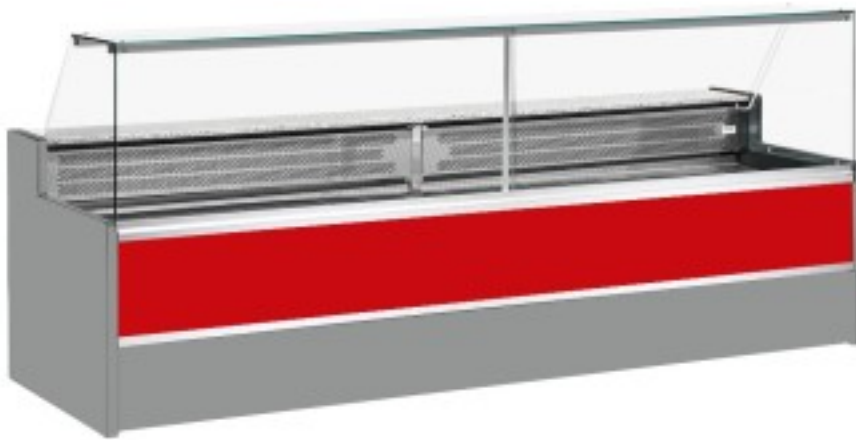

Turska: 11068001952807

**Staatiline külmutuslaud koos varukambriga delikatesside ja lihunike kaupluse jaoks ülespoole avanevad klaasuksed punane +4 +6°C  
200x98x127h cm**

## Kuvas

Staatiline külmutuslaud, mis vastab igale vajadusele kaasaegse stiili ja detailidele tähelepanu pöörates, vastupidav tänu roostevabast terasest raamile, graniidist töötasapinnale ja roostevabast terasest väljapanekualale.

Tegelikud mõõtmed ei vasta pildile ainult illustreerimiseks.

**NB: valikuline ratastega raam on võimalik valida ainult ostu ajal.**

## Mitat

---

Dimensioni esterne	2000x980x1270 mm
Dimensioni imballo	2100x1130x1580 mm