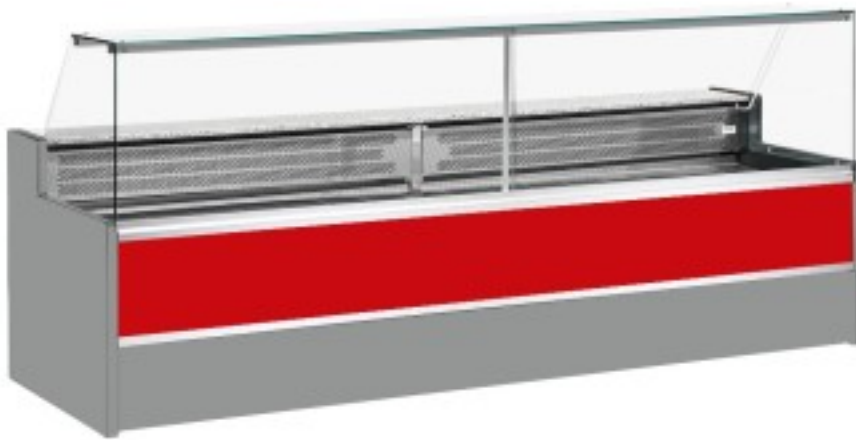

Turska: 11068001952806

**Staatiline külmutuslaud koos varukambriga delikatesside ja lihunike kaupluse jaoks ülespoole avanevad klaasüksed punane +4 +6°C  
150x98x127h cm**

## Kuvaus

Staatiline külmutuslaud, mis vastab igale vajadusele kaasaegse stiili ja detailidele tähelepanu pöörates, vastupidav tänu roostevabast terasest raamile, graniidist töötasapinnale ja roostevabast terasest väljapanekualale.

Tegelikud mõõtmed ei vasta pildile ainult illustreerimiseks.

**NB: valikuline ratastega raam on võimalik valida ainult ostu ajal.**

## Mitat

---

Dimensioni esterne	1500x980x1270 mm
Dimensioni imballo	1600x1130x1580 mm