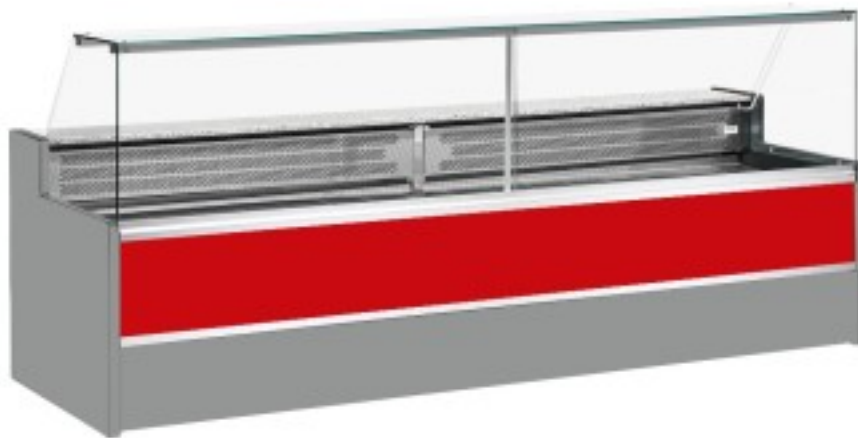

Turska: 11068001952806

**Staatiline külmutuslaud koos varukambriga delikatesside ja lihunike kaupluse jaoks ülespoole avanevad klaasüksed punane +4 +6°C
150x98x127h cm**

Kuvaus

Staatiline külmutuslaud, mis vastab igale vajadusele kaasaegse stiili ja detailidele tähelepanu pöörates, vastupidav tänu roostevabast terasest raamile, graniidist töötasapinnale ja roostevabast terasest väljapanekualale.

Tegelikud mõõtmed ei vasta pildile ainult illustreerimiseks.

NB: valikuline ratastega raam on võimalik valida ainult ostu ajal.

Mitat

Dimensioni esterne	1500x980x1270 mm
Dimensioni imballo	1600x1130x1580 mm

Tietolehti

Alimentazione	Elektriline
Gas refrigerante	R290
Refrigerazione	staatiline
Temperatura d'esercizio	+4 +6 °C
Voltaggio	230 V