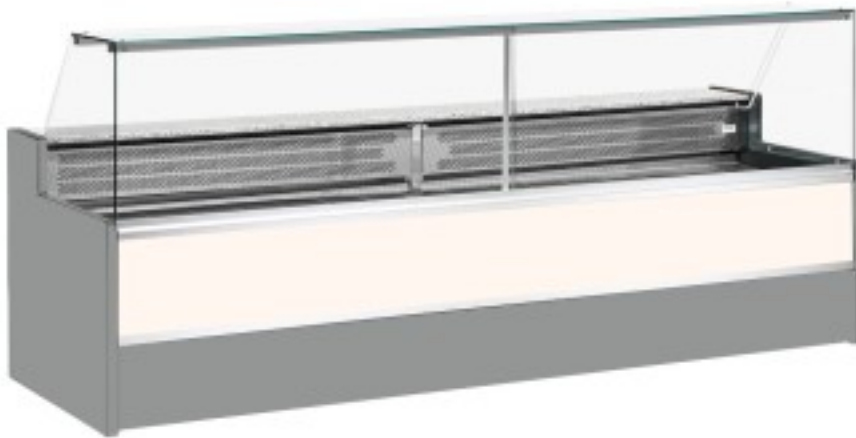

Turska: 11068006952806

**Staatiline külmutuslaud koos varukambriga delikatesside ja lihunike kaupluse jaoks ülespoole avanevad klaasid valge +4 +6°C 150x98x127h cm**

## Kuvaus

Staatiline külmutuslaud, mis vastab igale vajadusele kaasaegse stiili ja detailidele tähelepanu pöörates, vastupidav tänu roostevabast terasest raamile, graniidist töötasapinnale ja roostevabast terasest väljapanekualale.

Tegelikud mõõtmed ei vasta pildile ainult illustreerimiseks.

**NB: valikuline ratastega raam on võimalik valida ainult ostu ajal.**

## Mitat

Dimensioni esterne	1500x980x1270 mm
--------------------	------------------

Dimensioni imballo	1600x1130x1580 mm
--------------------	-------------------