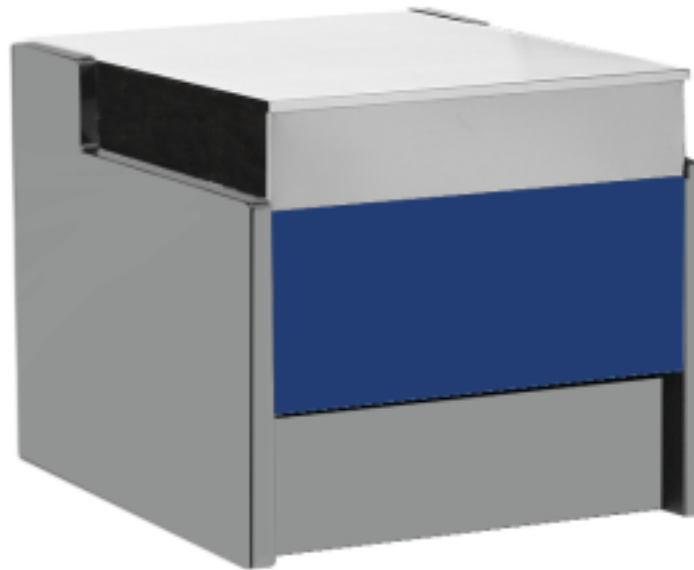

## Sinine kassalett 100x109x92h cm

---

### Kuvaus

Kaasaegse stiiliga kassalett, kus on pööratud tähelepanu igale detailile, et vastata igale vajadusele, vastupidav tänu roostevabast terasest konstruktsioonile.

Tegelikud mõõtmed ei vasta pildile ainult illustratsiooni eesmärgil.

### Mitat

Dimensioni esterne	1000x1090x920 mm
Dimensioni imballo	1100x1200x1130 mm