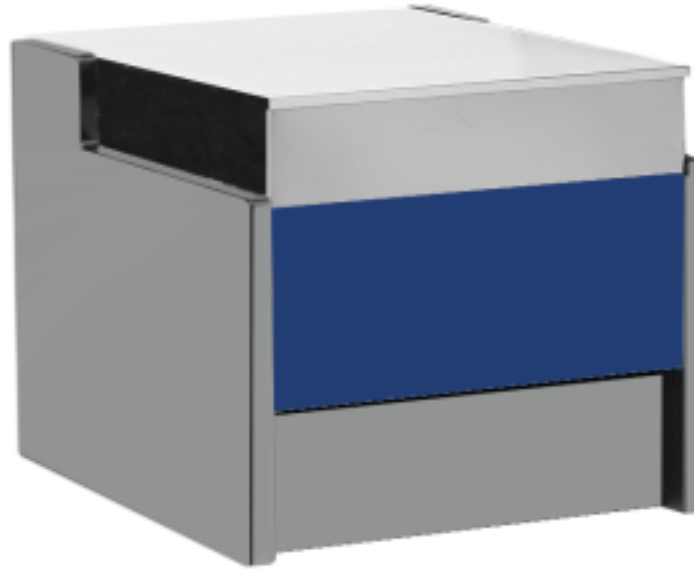

Turska: 110600362789

Sinine kassalett 70x109x92h cm

Kuvas

Kaasaegse stiiliga kassalett, kus on pööratud tähelepanu igale detailile, et vastata igale vajadusele, vastupidav tänu roostevabast terasest konstruktsioonile.

Tegelikud mõõtmed ei vasta pildile ainult illustratsiooni eesmärgil.

Mitat

Dimensioni esterne	700x1090x920 mm
Dimensioni imballo	800x1200x1130 mm