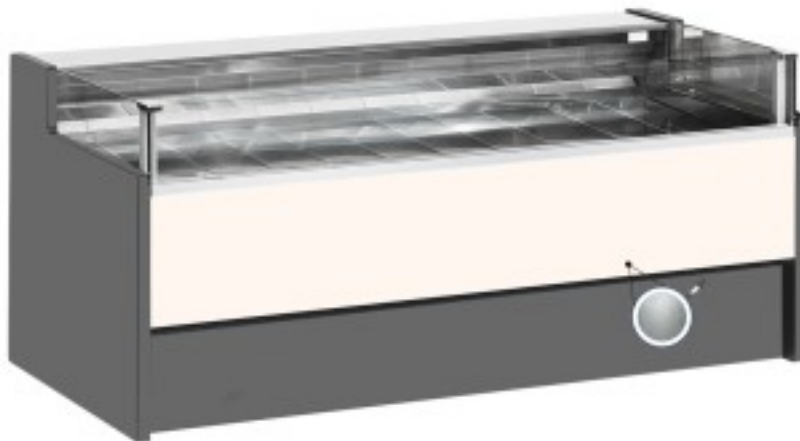

Turska: 110560612753

Neutraalne harjatud hall iseteeninduslaud 250x109x92h cm

Kuvaus

Neutraalne iseteeninduslaud, mis vastab igale vajadusele, on kaasaegse stiiliga ja detailidele pööratud tähelepanu, vastupidav tänu roostevabast terasest konstruktsioonile, tööpind ja väljapanekuala on roostevabast terasest.

Tegelikud mõõtmed ei vasta pildile ainult illustreerimiseks.

NB: valikuline ratastega raam on võimalik valida ainult ostu ajal.

Mitat

| | |
|----------------------|------------------|
| Dimensiooni esteerne | 2500x1090x920 mm |
|----------------------|------------------|

Dimensioni imballo

2600x1200x1130 mm