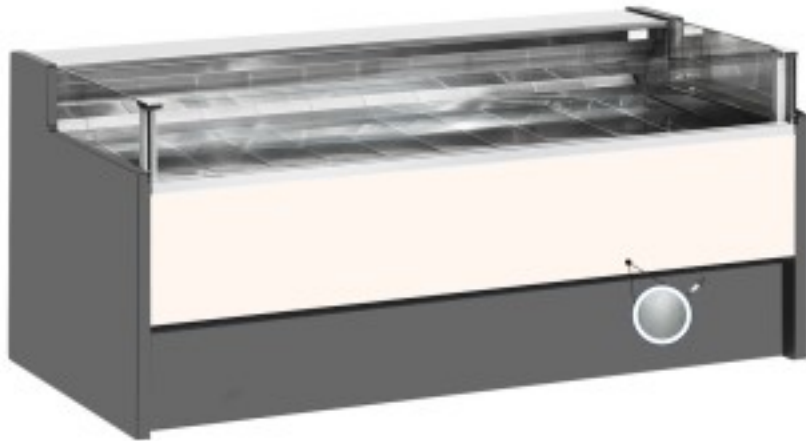

Turska: 110560612752

Neutraalne harjatud hall iseteeninduslaud 200x109x92h cm

Kuvaus

Neutraalne iseteeninduslaud, mis vastab igale vajadusele, on kaasaegse stiiliga ja detailidele pööratud tähelepanu, vastupidav tänu roostevabast terasest konstruktsioonile, tööpind ja väljapanekuala on roostevabast terasest.

Tegelikud mõõtmed ei vasta pildile ainult illustreerimiseks.

NB: valikuline ratastega raam on võimalik valida ainult ostu ajal.

Mitat

Dimensiooni esterne	2000x1090x920 mm
---------------------	------------------

Dimensioni imballo

2100x1200x1130 mm