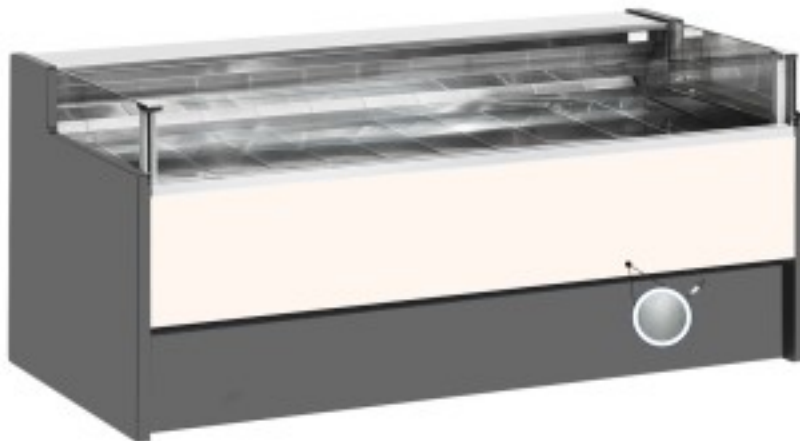

Turska: 110560612751

Neutraalne harjatud hall iseteeninduslaud 150x109x92h cm

Kuvaus

Neutraalne iseteeninduslaud, mis vastab igale vajadusele, on kaasaegse stiiliga ja detailidele pööratud tähelepanu, vastupidav tänu roostevabast terasest konstruktsioonile, tööpind ja väljapanekuala on roostevabast terasest.

Tegelikud mõõtmed ei vasta pildile ainult illustreerimiseks.

NB: valikuline ratastega raam on võimalik valida ainult ostu ajal.

Mitat

| | |
|---------------------|------------------|
| Dimensiooni esterne | 1500x1090x920 mm |
|---------------------|------------------|

Dimensioni imballo

1600x1200x1130 mm