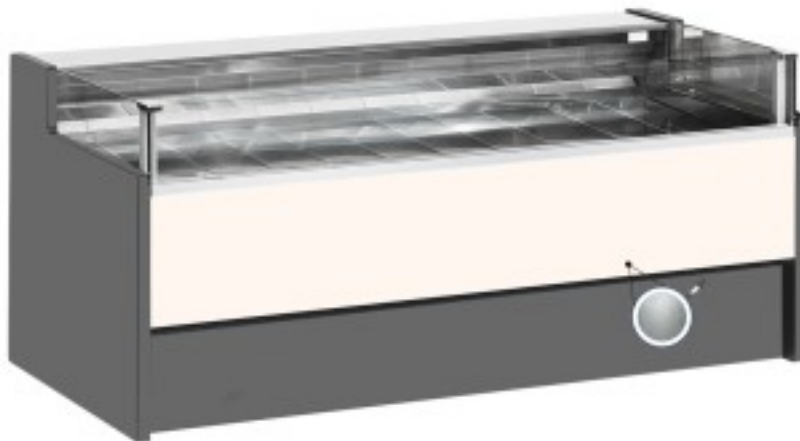

Turska: 110560612751

Neutraalne harjatud hall iseteeninduslaud 150x109x92h cm

Kuvaus

Neutraalne iseteeninduslaud, mis vastab igale vajadusele, on kaasaegse stiiliga ja detailidele pööratud tähelepanu, vastupidav tänu roostevabast terasest konstruktsioonile, tööpind ja väljapanekuala on roostevabast terasest.

Tegelikud mõõtmed ei vasta pildile ainult illustreerimiseks.

NB: valikuline ratastega raam on võimalik valida ainult ostu ajal.

Mitat

Dimensiooni esterne	1500x1090x920 mm
---------------------	------------------

Dimensioni imballo

1600x1200x1130 mm