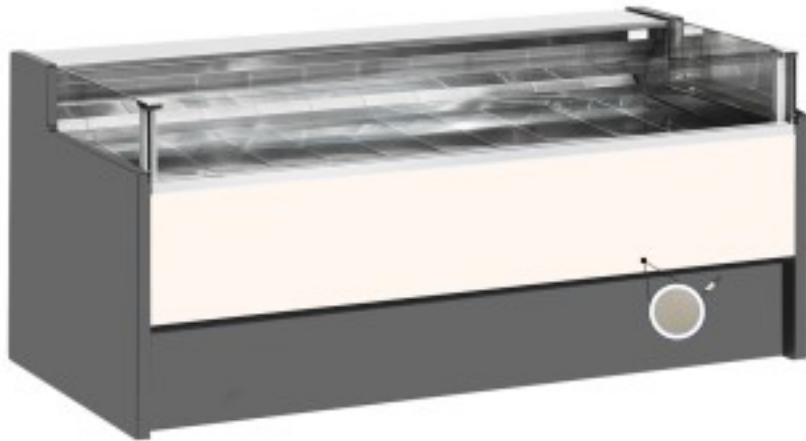

## Neutraalne iseteeninduslaud tuvi hall 250x109x92h cm

### Kuvaus

Neutraalne iseteeninduslaud, mis vastab igale vajadusele kaasaegse stiili ja detailidele, vastupidav tänu roostevabast terasest raamile, roostevabast terasest tööpinnale ja väljapanekualale.

### Mitat

Dimensioni esterne	2500x1090x920 mm
--------------------	------------------

Dimensioni imballo

2600x1200x1130 mm