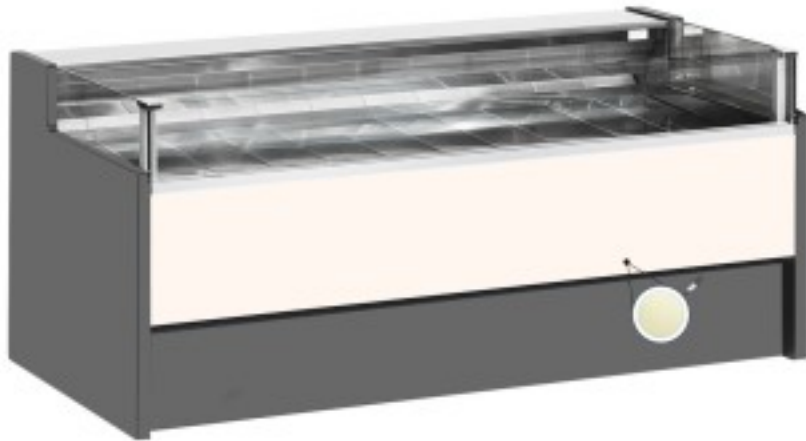

Turska: 110560592753

Neutraalne kreemikas iseteeninduslaud 250x109x92h cm

Kuvaus

Neutraalne iseteeninduslaud, mis vastab igale vajadusele kaasaegse stiili ja detailidele, vastupidav tänu roostevabast terasest raamile, roostevabast terasest tööpinnale ja väljapanekualale.

Tegelikud mõõtmed ei vasta pildile ainult illustreerimiseks.

NB. Valikuline ratastega raam on võimalik valida ainult ostu ajal.

Mitat

Dimensioni esterne	2500x1090x920 mm
--------------------	------------------

Dimensioni imballo

2600x1200x1130 mm